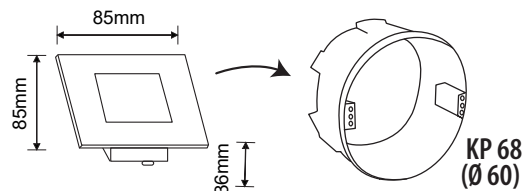

## DECENTLY IP44

- NÁSTĚNNÉ VESTAVNÉ LED SVÍTIDLO
- těleso svítidla: polykarbonát (PC)
- difuzor: polykarbonát (PC)
- čelní kryt: nerezová ocel
- energeticky efektivní svítidlo
- voděodolné
- určeno pro montáž do krabice KP 68