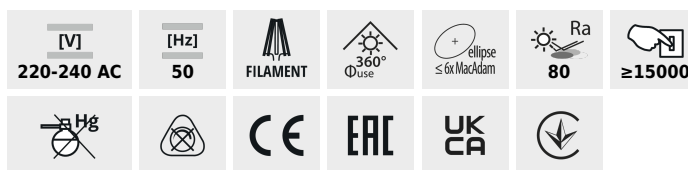

XLED A60M

Světelný zdroj LED

XLED A60M 4,5W, XLED A60M 7W, XLED A60M 8W,
XLED A60M 10W

XLED A60 4,5W-WW-M	29607	4,5	40	470	2700	320	E27	15000	F
XLED A60 4,5W-NW-M	29608	4,5	40	470	4000	320	E27	15000	F
XLED A60 7W-WW-M	29609	7	60	810	2700	320	E27	15000	E
XLED A60 7W-NW-M	29610	7	60	810	4000	320	E27	15000	E
XLED A60 8W-WW-M	29612	8	75	1055	2700	320	E27	15000	E
XLED A60 8W-NW-M	29613	8	75	1055	4000	320	E27	15000	E
XLED A60 10W-WW-M	29615	10	99	1520	2700	320	E27	10000	D
XLED A60 10W-NW-M	29616	10	99	1520	4000	320	E27	10000	D

Kanlux XLED kombinuje nejlepší vlastnosti tradičních žárovek a moderních LED světelných zdrojů. Matná baňka ve tvaru tradiční žárovky a LED diod uspořádaných tak, aby se světlo šířilo všemi směry a úhel osvětlení byl až 320 stupňů!

- Materiál difuzoru: sklo

XLED A60M

Světelný zdroj LED

XLED A60M 4,5W, XLED A60M 7W, XLED A60M 8W, XLED A60M 10W

XLED A60M 4,5W, XLED A60M 7W, XLED A60M 8W, XLED A60M 10W