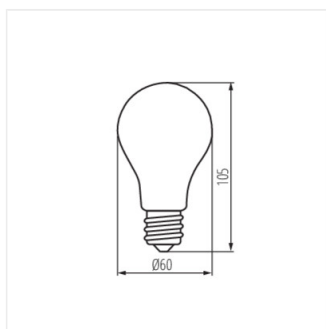

XLED A60M 4,5W, XLED A60M 7W, XLED A60M 8W, XLED A60M 10W

XLED A60M 4,5W, XLED A60M 7W, XLED A60M 8W, XLED A60M 10W