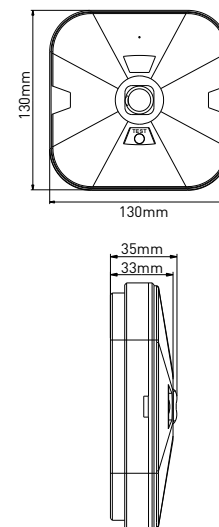

GATRION-SM

LED TECHNICKÁ SVÍTLIDLA

- LED NOUZOVÉ SVÍTLIDLO
- vhodné pro nouzové osvětlení únikových a evakuačních cest
- konstruováno pro minimálně 3h nouzového provozu
- určeno pro přisazenou montáž na strop nebo pro spojení s jiným svítidlem prostřednictvím příslušenství GXN0066
- slouží k dočasnému nouzovému osvětlení prostoru (Non maintained - svítidlo trvale vypnuté, svítí až při výpadku elektrického proudu)
- k dispozici ve dvou variantách:
 - corridor (GXN0064, GXN0067) - slouží k osvětlení dlouhých, úzkých prostor (např. uličky, chodby...)
 - open area (GXN0065, GXN0068) - slouží zejména k osvětlení širokých, otevřených prostor (např. kanceláře, školní třídy, obchodní prostory...)
- voděodolná konstrukce
- těleso svítidla: polykarbonát (PC)
- difuzor: polykarbonát (PC)
- integrované testovací tlačítko - snadno přístupné na krytu svítidla
- stav nabíjení signalizován zelenou LED diodou

GXN0065, GXN0068

GXN0064, GXN0067

GATRION-SM CORRIDOR

GATRION-SM OPEN AREA

COOL WHITE

GATRION-SM corridor LED Emergency 3H 1W CW	GXN0064	8592660131085		1	150	3h	LiFePO4 1500mAh 3,2V	studená bílá	6000K	≥70	160x60°	0,20	1/40
GATRION-SM open area LED Emergency 3H 1W CW	GXN0065	8592660131177		1	150	3h	LiFePO4 1500mAh 3,2V	studená bílá	6000K	≥70	120°	0,20	1/40
GATRION-SM corridor LED Emergency 3H 3W CW	GXN0067	8592660137803		3	300	3h	LiFePO4 1500mAh 6,4V	studená bílá	6000K	≥70	160x60°	0,24	1/40
GATRION-SM open area LED Emergency 3H 3W CW	GXN0068	8592660137810		3	300	3h	LiFePO4 1500mAh 6,4V	studená bílá	6000K	≥70	145°	0,24	1/40