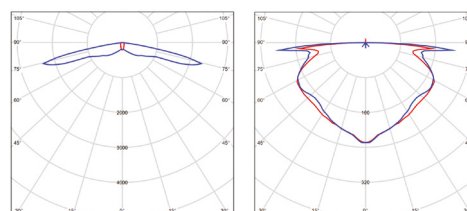

GATRION-SM CORRIDOR

GATRION-SM OPEN AREA