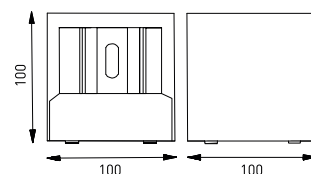

# HOUSE

- SVÍTIDLO LED SMD
- těleso svítidla: hliník
- difuzor svítidla: polykarbonát (PC)
- prachotěsné a voděodolné

NEUTRAL WHITE

							$\frac{T_c}{CCT}$	$\frac{Ra}{CRI}$		
HOUSE 15W GRAY NW	GXPS082	8592660120522	šedá	15	1000	neutrální bílá	4000K	≥ 80	0,84	1/8

# TILL

- SVÍTIDLO LED SMD
- těleso svítidla: hliník
- difuzor svítidla: tvrzené sklo
- odolný proti dešti a vodě
- oboustranné LED čipy umožňují svícení jak v horním, tak dolním směru
- každý LED čip překrývají 2 pohyblivé krycí klapky, kterými lze měnit vyzařovací úhel svítidla (0-120°)

• ukázka změny vyzařovacího úhlu

NEUTRAL WHITE

							$\frac{T_c}{CCT}$	$\frac{Ra}{CRI}$		
TILL 6W Black NW	GXPS081	8592660144139	černá	6	200	neutrální bílá	4000K	≥80	0,50	1/20