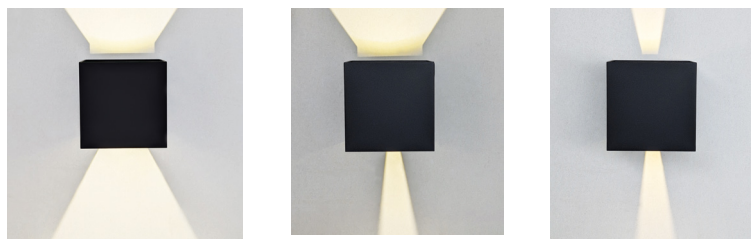

# HOUSE

- SVÍTIDLO LED SMD
- těleso svítidla: hliník
- difuzor svítidla: polykarbonát (PC)
- prachotěsné a voděodolné

NEUTRAL WHITE

							$\frac{T_c}{CCT}$	$\frac{Ra}{CRI}$		
HOUSE 15W GRAY NW	GXPS082	8592660120522	šedá	15	1000	neutrální bílá	4000K	≥ 80	0,84	1/8

# TILL

- SVÍTIDLO LED SMD
- těleso svítidla: hliník
- difuzor svítidla: tvrzené sklo
- odolný proti dešti a vodě
- oboustranné LED čipy umožňují svícení jak v horním, tak dolním směru
- každý LED čip překrývají 2 pohyblivé krycí klapky, kterými lze měnit vyzařovací úhel svítidla (0-120°)

• ukázka změny vyzařovacího úhlu

NEUTRAL WHITE

							$\frac{T_c}{CCT}$	$\frac{Ra}{CRI}$		
TILL 6W Black NW	GXPS081	8592660144139	černá	6	200	neutrální bílá	4000K	≥80	0,50	1/20