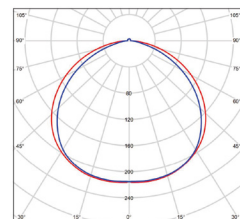

# HOUSE

- SVÍTIDLO LED SMD
- těleso svítidla: hliník
- difuzor svítidla: polykarbonát (PC)
- prachotěsné a voděodolné

NEUTRAL WHITE

							$\frac{T_c}{CCT}$	$\frac{Ra}{CRI}$		
HOUSE 15W GRAY NW	GXPS082	8592660120522	šedá	15	1000	neutrální bílá	4000K	≥ 80	0,84	1/8

# TILL

- SVÍTIDLO LED SMD
- těleso svítidla: hliník
- difuzor svítidla: tvrzené sklo
- odolný proti dešti a vodě
- oboustranné LED čipy umožňují svícení jak v horním, tak dolním směru
- každý LED čip překrývají 2 pohyblivé krycí klapky, kterými lze měnit vyzařovací úhel svítidla (0-120°)

• ukázka změny vyzařovacího úhlu

NEUTRAL WHITE

							$\frac{T_c}{CCT}$	$\frac{Ra}{CRI}$		
TILL 6W Black NW	GXPS081	8592660144139	černá	6	200	neutrální bílá	4000K	≥80	0,50	1/20