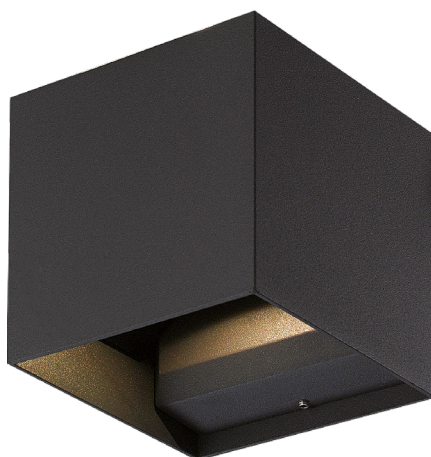

# HOUSE

- SVÍTIDLO LED SMD
- těleso svítidla: hliník
- difuzor svítidla: polykarbonát (PC)
- prachotěsné a voděodolné

NEUTRAL WHITE

							$\frac{T_c}{CCT}$	$\frac{Ra}{CRI}$		
HOUSE 15W GRAY NW	GXPS082	8592660120522	šedá	15	1000	neutrální bílá	4000K	≥ 80	0,84	1/8

# TILL

- SVÍTIDLO LED SMD
- těleso svítidla: hliník
- difuzor svítidla: tvrzené sklo
- odolný proti dešti a vodě
- oboustranné LED čipy umožňují svícení jak v horním, tak dolním směru
- každý LED čip překrývají 2 pohyblivé krycí klapky, kterými lze měnit vyzařovací úhel svítidla (0-120°)

• ukázka změny vyzařovacího úhlu

NEUTRAL WHITE

							$\frac{T_c}{CCT}$	$\frac{Ra}{CRI}$		
TILL 6W Black NW	GXPS081	8592660144139	černá	6	200	neutrální bílá	4000K	≥80	0,50	1/20