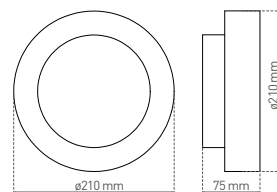

# HOUSE

- SVÍTIDLO LED SMD
- těleso svítidla: hliník
- difuzor svítidla: polykarbonát (PC)
- prachotěsné a voděodolné

NEUTRAL WHITE

							$\frac{T_c}{CCT}$	$\frac{Ra}{CRI}$		
HOUSE 15W GRAY NW	GXPS082	8592660120522	šedá	15	1000	neutrální bílá	4000K	≥ 80	0,84	1/8

# TILL

- SVÍTIDLO LED SMD
- těleso svítidla: hliník
- difuzor svítidla: tvrzené sklo
- odolný proti dešti a vodě
- oboustranné LED čipy umožňují svícení jak v horním, tak dolním směru
- každý LED čip překrývají 2 pohyblivé krycí klapky, kterými lze měnit vyzařovací úhel svítidla (0-120°)

• ukázka změny vyzařovacího úhlu

NEUTRAL WHITE

							$\frac{T_c}{CCT}$	$\frac{Ra}{CRI}$		
TILL 6W Black NW	GXPS081	8592660144139	černá	6	200	neutrální bílá	4000K	≥80	0,50	1/20