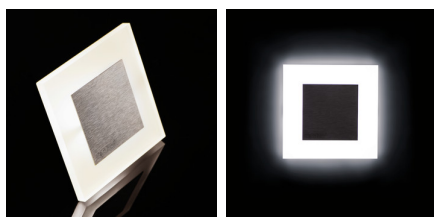

LED schodišťové svítidlo

APUS je moderní design spojený s atraktivním světelným efektem. Je to skvělý nápad pro osvětlení schodišť a chodeb. Unikátní konstrukce svítidla zaručuje rovnoměrné rozptýlení světla. Verze AC je vybavena transformátorem na 230V AC, který vlez do montážní krabice, a verze PIR je vybavena čidlem pohybu. Čidlo zjišťuje pohyb/zapíná osvětlení bez ohledu na okolní intenzitu světla.

VŠEOBECNÉ ÚDAJE:

K zabudování do zdi: ano

Barva: nerezová ocel

Místo montáže: k zabudování do zdi

Místo použití: uvnitř

Minimální vzdálenost od osvětlovaného objektu: 0,1m

Možnost spolupráce se stmívačem: ne

Vyměnitelný světelný zdroj: ne

Délka [mm]: 75

Šířka [mm]: 23

Výška [mm]: 75

Délka vodiče [m]: 0.18

Požadovaný průměr montážní krabičky [Ømm]: 68

Rozměry montážního otvoru [mm]: 68

Integrovaný LED zdroj světla: ano

Stejnorodost barev [SDCM]: ≤6

Index podání barev Ra: ≥80

Životnost [h]: 50000

Počet cyklů zap/vyp: ≥20000

Světelná účinnost [lm/W]: 16

Rozsah okolních teplot, kterým může být výrobek vystaven [°C]: 5÷25

Materiál korpusu: leštěná nerezová ocel, plast