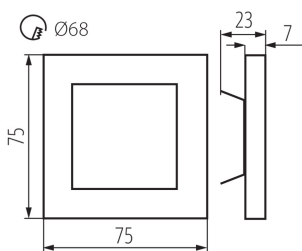

LED schodišťové svítidlo

APUS je moderní design spojený s atraktivním světelným efektem. Je to skvělý nápad pro osvětlení schodišť a chodeb. Unikátní konstrukce svítidla zaručuje rovnoměrné rozptýlení světla. Verze AC je vybavena transformátorem na 230V AC, který vlez do montážní krabice, a verze PIR je vybavena čidlem pohybu. Čidlo zjišťuje pohyb/zapíná osvětlení bez ohledu na okolní intenzitu světla.

VŠEOBECNÉ ÚDAJE:

K zabudování do zdi: ano

Barva: nerezová ocel

Místo montáže: k zabudování do zdi

Místo použití: uvnitř

Minimální vzdálenost od osvětlovaného objektu: 0,1m

Možnost spolupráce se stmívačem: ne

Vyměnitelný světelný zdroj: ne

Délka [mm]: 75

Šířka [mm]: 23

Výška [mm]: 75

Délka vodiče [m]: 0.18

Požadovaný průměr montážní krabičky [Ømm]: 68

Rozměry montážního otvoru [mm]: 68

Integrovaný LED zdroj světla: ano

TECHNICKÉ ÚDAJE:

Jmenovité napětí [V]: 12 DC

Maximální výkon [W]: 0.8

Třída ochrany před úrazem elektrickým proudem: III

Typ diody: LED SMD

Světelný tok [lm]: 13

Barva světla: teplá bílá

Teplota chromatičnosti [K]: 3000

Stejnorodost barev [SDCM]: ≤6

Index podání barev Ra: ≥80

Životnost [h]: 50000

Počet cyklů zap/vyp: ≥20000

Světelná účinnost [lm/W]: 16

Rozsah okolních teplot, kterým může být výrobek vystaven [°C]: 5÷25

Materiál korpusu: leštěná nerezová ocel, plast

Typ přípojky: volné konce kabelů

Součástí svítidla jsou vestavěné LED zdroje s energetickými třídami: A++,A+,A

Doba nahřívání lampy [s]: ≤1

Doba zapálení lampy [s]: ≤0,5