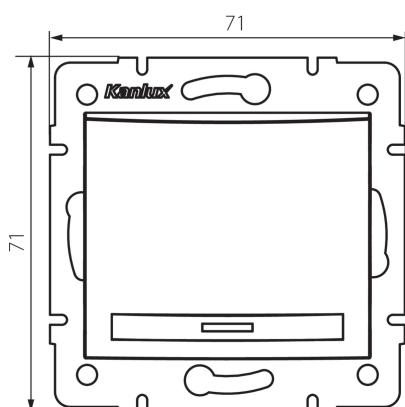

36476 DOMO 01-1070-242 cm

Křížový spínač

VŠEOBECNÉ ÚDAJE:

Barva: černá

Místo montáže: k zabudování do zdi

Podsvícení: nevztahuje se

Šířka [mm]: 71

Výška [mm]: 71

Průměr montážní krabice: 60

Montážní hloubka: 25

TECHNICKÉ ÚDAJE:

Jmenovité napětí [V]: 250 AC

Materiál: PC

Materiál kontaktů: CuSn94

Typ svorky: Rychlosvorka

Plast: PC