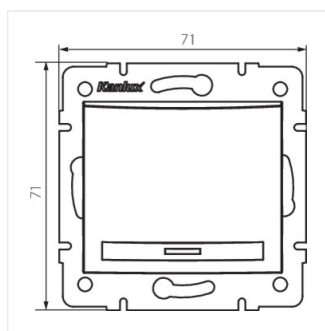

- Certifikát PZH: Číslo HK/K/1046/01/2017, platný do 20.12.2022
- Materiál: PC
- Plast: PC

DOMO 01-1070

Křížový spínač

DOMO 01-1070-202 bi

DOMO 01-1070-203 kr

DOMO 01-1070-243 sr

DOMO 01-1070-241 gr

DOMO 01-1070-230 pe

DOMO 01-1070-250 sz

DOMO 01-1070-242 cm

DOMO 01-1070-202 bi

DOMO 01-1070-203 kr

DOMO 01-1070-243 sr

DOMO 01-1070-241 gr

DOMO 01-1070

Křížový spínač