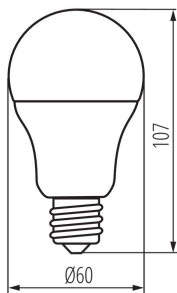

Světelný zdroj LED

**VŠEOBECNÉ ÚDAJE:****Barva:** bílá**Lampa je určena pro dekorativní osvětlení:** nevztahuje se**Možnost spolupráce se stmívačem:** ne**Výška [mm]:** 107**Průměr [mm]:** 60**TECHNICKÉ ÚDAJE:****Jmenovité napětí [V]:** 220-240 AC**Jmenovitá frekvence [Hz]:** 50**Jmenovitý výkon [W]:** 8,5**Materiál difuzoru:** plast**Zdroj světla:** A60**Typ diody:** LED SMD**Celkový jmenovitý světelný tok [lm]:** 810**Barva světla:** teplá bílá**Teplota chromatičnosti [K]:** 3000**Stejnorodost barev [SDCM]:** ≤6**Index podání barev Ra:** ≥80**Jmenovitá životnost lampy [h]:** 15000**Počet cyklů zap/vyp:** ≥20000**Jmenovitý úhel záření [°]:** 180**Nominální úhel záření [°]:** 180**EEL světelného zdroje:** A+**Jmenovitý proud zdroje [mA]:** 65**Roční spotřeba energie [kWh]/1000h:** 9**Doba zapálení [s]:** ≤0,5**Doba nahřívání lampy na 60% plného světelného toku [s]:** zanedbatelný**Doba nahřívání lampy na 95% [s]:** <2**Ukazatel předčasného ukončení životnosti lampy:** <5% po 1000h**Koeficient životnosti svítidla po uplynutí 6000h [%]:** ≥90**Koeficient zadržení světelného toku na konci jmenovité životnosti [%]:** ≥70**Koeficient udržení světelného toku po uplynutí 6000h [%]:** ≥80**Prohlášení o ekvivalentnosti výkonu [W]:** 60**Tvar světelného zdroje:** Standardní