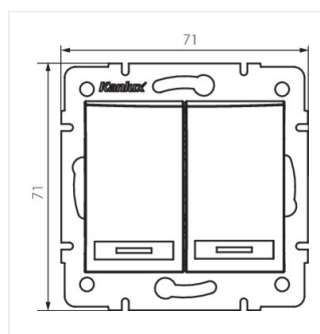

## DOMO 01-1060

Schodišťový vypínač dvojitý

DOMO 01-1060-230 pe

DOMO 01-1060-250 sz

DOMO 01-1060-242 cm