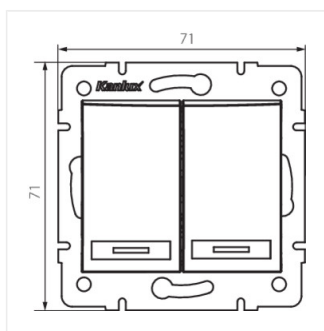

### Schodišťový vypínač dvojitý

DOMO 01-1060-202 bi

DOMO 01-1060-203 kr

DOMO 01-1060-243 sr

DOMO 01-1060-241 gr

DOMO 01-1060-230 pe

DOMO 01-1060-250 sz

DOMO 01-1060-242 cm