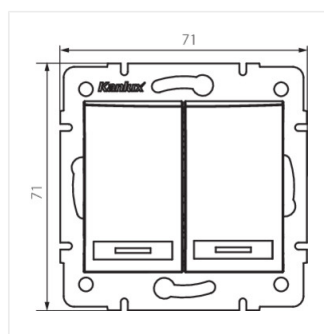

## DOMO 01-1060

Schodišťový vypínač dvojitý

DOMO 01-1060-230 pe

DOMO 01-1060-250 sz

DOMO 01-1060-242 cm