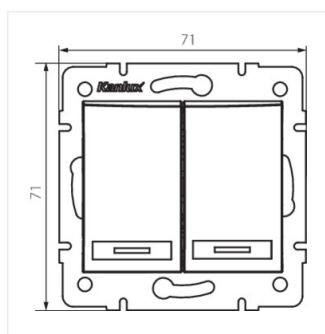

## DOMO 01-1060

Schodišťový vypínač dvojitý

DOMO 01-1060-230 pe

DOMO 01-1060-250 sz

DOMO 01-1060-242 cm