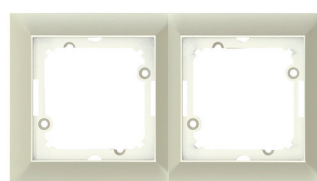

## PREMIUM COLOR MODUL

- Produkty série PREMIUM v barevných verzích jsou dodávány pouze jako modul - bez barevného rámečku.

GXKP215

GXKP344

GXKP551

GXKP254

GXKP557

- Barevné rámečky je potřeba dokoupit samostatně. Je možné barvy libovolně kombinovat.

- Barevné dvojnásobné zásuvky nejsou modulové. Jsou vždy dodávány v rámečku, který není možné měnit.

GXKP038

GXKP338

GXKP538

GXKP139

GXKP238