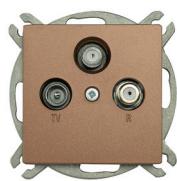

## PREMIUM

- Produkty série PREMIUM v bílé verzi jsou dodávány včetně bílého rámečku (neplatí pro GXKP058).

GXKP015

GXKP016

GXKP035

GXKP036

GXKP038

- V případě potřeby spojení více produktů je potřeba zakoupit samostatné vícenásobné rámečky.

GXKP052

+

GXKP035

+

GXKP045

+

GXKP055

=

## PREMIUM COLOR MODUL

- Produkty série PREMIUM v barevných verzích jsou dodávány pouze jako modul - bez barevného rámečku.

GXKP215

GXKP344

GXKP551

GXKP254

GXKP557

- Barevné rámečky je potřeba dokoupit samostatně. Je možné barvy libovolně kombinovat.