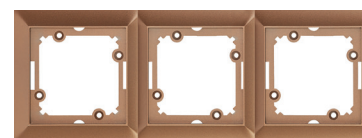

GXKP551

+

GXKP542

+

GXKP535

+

GXKP355

=

- Barevné dvojnásobné zásuvky nejsou modulové. Jsou vždy dodávány v rámečku, který není možné měnit.

GXKP038

GXKP338

GXKP538

GXKP139

GXKP238