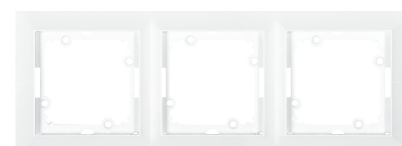

## PREMIUM

GXKP041, GXKP042

GXKP044

GXKP043, GXKP045

GXKP057

GXKP054

GXKP052

GXKP053

GXKP058

GXKP055

GXKP056

GXKP046, GXKP047,  
GXKP048, GXKP049

GXKP050, GXKP051

GXKP059

			Specifikace		DKC
PREMIUM K TV+R	GXKP041	8592660124940	Zásuvka televizní a rozhlasová, koncová, 6db	1/10	266 Kč
PREMIUM P TV+R	GXKP042	8592660124957	Zásuvka televizní a rozhlasová, průchozí, 9db	1/10	266 Kč
PREMIUM K TV+R+S	GXKP043	8592660124964	Zásuvka televizní, rozhlasová a satelitní, koncová	1/10	266 Kč
PREMIUM 2 TV+R+S	GXKP044	8592660124971	Zásuvka televizní, rozhlasová a satelitní dvojnásobná, koncová	1/10	634 Kč
PREMIUM P TV+R+S	GXKP045	8592660124988	Zásuvka televizní, rozhlasová a satelitní, průchozí	1/10	649 Kč
PREMIUM 1 PH 4pin	GXKP046	8592660124995	Zásuvka telefonní jednonásobná 4 pin	1/10	185 Kč
PREMIUM 1 PH 6pin	GXKP047	8592660125008	Zásuvka telefonní jednonásobná 6 pin	1/10	191 Kč
PREMIUM 1 PC	GXKP048	8592660125015	Zásuvka komunikační jednonásobná 8 pin	1/10	196 Kč
PREMIUM 1 PC/6	GXKP049	8592660125022	Zásuvka komunikační jednonásobná 8 pin KATEGORIE 6	1/10	301 Kč
PREMIUM 2 PC	GXKP050	8592660125039	Zásuvka komunikační dvojnásobná 2x8 pin	1/10	279 Kč
PREMIUM 2 PC/6	GXKP051	8592660125046	Zásuvka komunikační dvojnásobná 2x8 pin KATEGORIE 6	1/10	438 Kč
PREMIUM 1 AU	GXKP052	8592660125053	Zásuvka audio jednonásobná	1/10	167 Kč
PREMIUM 2 AU	GXKP053	8592660125060	Zásuvka audio dvojnásobná	1/10	220 Kč
PREMIUM 2USB	GXKP058	8592660132525	Modul 2x USB zásuvky [5V/2x max. 1A] s podsvícením (rámeček není v kompletu)	1/5	429 Kč
PREMIUM 1 FR	GXKP057	8592660128757	Jednoduchý rámeček pro řadu PREMIUM	1/10	11 Kč
PREMIUM 2 FR	GXKP054	8592660125077	Dvojitý rámeček pro řadu PREMIUM	1/10	24 Kč
PREMIUM 3 FR	GXKP055	8592660125084	Trojité rámeček pro řadu PREMIUM	1/10	33 Kč
PREMIUM 4 FR	GXKP056	8592660125091	Čtyřnásobný rámeček pro řadu PREMIUM	1/5	55 Kč
PREMIUM 5 FR	GXKP059	8592660134390	Pětinásobný rámeček pro řadu PREMIUM	1/5	90 Kč