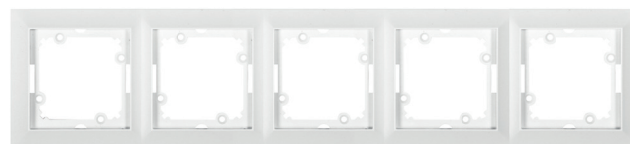

GXKP058

GXKP055

GXKP056

GXKP046, GXKP047,  
GXKP048, GXKP049

GXKP050, GXKP051

GXKP059

			Specifikace		DKC
PREMIUM K TV+R	GXKP041	8592660124940	Zásuvka televizní a rozhlasová, koncová, 6db	1/10	266 Kč
PREMIUM P TV+R	GXKP042	8592660124957	Zásuvka televizní a rozhlasová, průchozí, 9db	1/10	266 Kč
PREMIUM K TV+R+S	GXKP043	8592660124964	Zásuvka televizní, rozhlasová a satelitní, koncová	1/10	266 Kč
PREMIUM 2 TV+R+S	GXKP044	8592660124971	Zásuvka televizní, rozhlasová a satelitní dvojnásobná, koncová	1/10	634 Kč
PREMIUM P TV+R+S	GXKP045	8592660124988	Zásuvka televizní, rozhlasová a satelitní, průchozí	1/10	649 Kč
PREMIUM 1 PH 4pin	GXKP046	8592660124995	Zásuvka telefonní jednonásobná 4 pin	1/10	185 Kč
PREMIUM 1 PH 6pin	GXKP047	8592660125008	Zásuvka telefonní jednonásobná 6 pin	1/10	191 Kč
PREMIUM 1 PC	GXKP048	8592660125015	Zásuvka komunikační jednonásobná 8 pin	1/10	196 Kč
PREMIUM 1 PC/6	GXKP049	8592660125022	Zásuvka komunikační jednonásobná 8 pin KATEGORIE 6	1/10	301 Kč
PREMIUM 2 PC	GXKP050	8592660125039	Zásuvka komunikační dvojnásobná 2x8 pin	1/10	279 Kč
PREMIUM 2 PC/6	GXKP051	8592660125046	Zásuvka komunikační dvojnásobná 2x8 pin KATEGORIE 6	1/10	438 Kč
PREMIUM 1 AU	GXKP052	8592660125053	Zásuvka audio jednonásobná	1/10	167 Kč
PREMIUM 2 AU	GXKP053	8592660125060	Zásuvka audio dvojnásobná	1/10	220 Kč
PREMIUM 2USB	GXKP058	8592660132525	Modul 2x USB zásuvky [5V/2x max. 1A] s podsvícením (rámeček není v kompletu)	1/5	429 Kč
PREMIUM 1 FR	GXKP057	8592660128757	Jednoduchý rámeček pro řadu PREMIUM	1/10	11 Kč
PREMIUM 2 FR	GXKP054	8592660125077	Dvojitý rámeček pro řadu PREMIUM	1/10	24 Kč
PREMIUM 3 FR	GXKP055	8592660125084	Trojité rámeček pro řadu PREMIUM	1/10	33 Kč
PREMIUM 4 FR	GXKP056	8592660125091	Čtyřnásobný rámeček pro řadu PREMIUM	1/5	55 Kč
PREMIUM 5 FR	GXKP059	8592660134390	Pětinásobný rámeček pro řadu PREMIUM	1/5	90 Kč