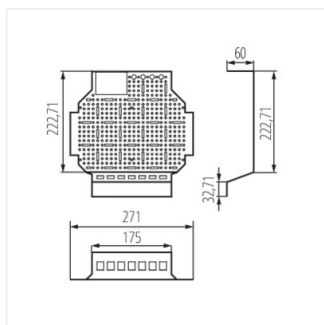

24202 KDB-S/F-24-MP

Děrovaná montážní deska - multimédia

KDB-S/F-24-MP **24202**

Multimediální desky KDB-S/F jsou řešením, které umožňuje přeměnit elektrické rozvaděče na teletechnické (multimédia). Vše, co musíte udělat, je rozebrat DIN lišty a na jejich místo vložit multimediální desku. To platí pro dvouřadé rozvaděče KDB pro 12 a 18 modulů (jak vestavných, tak i přisazených).

- Materiál: ocel

KDB-S/F-24-MP