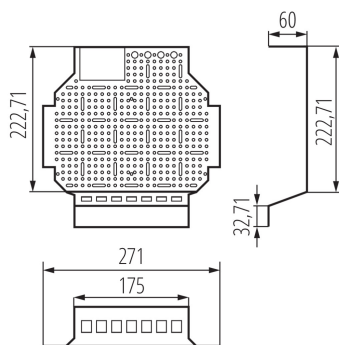

24202 KDB-S/F-24-MP

Děrovaná montážní deska - multimédia

Multimediální desky KDB-S/F jsou řešením, které umožňuje přeměnit elektrické rozvaděče na teletechnické (multimédia). Vše, co musíte udělat, je rozebrat DIN lišty a na jejich místo vložit multimediální desku. To platí pro dvouřadé rozvaděče KDB pro 12 a 18 modulů (jak vestavných, tak i přisazených).

VŠEOBECNÉ ÚDAJE:

Délka [mm]: 271

Šířka [mm]: 60

Výška [mm]: 275.97

Rozměry montážního otvoru [mm]: 4x10 / 4x20 / 4,1 / 9,9 / 15x19,5 (Keystone) / 49,5x69

TECHNICKÉ ÚDAJE:

Materiál: ocel

Použití: KDB-S24T [23614], KDB-F24T [23620], KDB-S24P [23625]