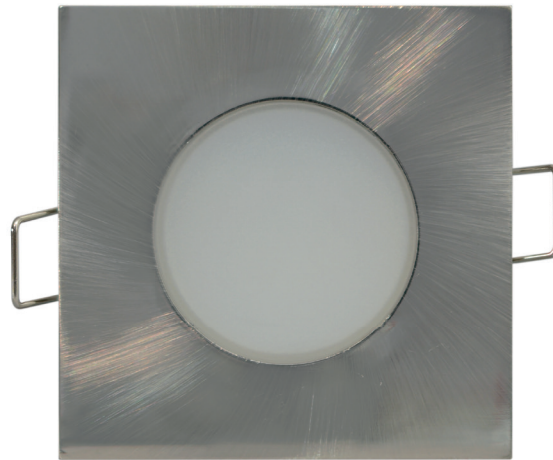

LED BONO 5W

LED BONO 8W

LED BONO SQUARE

- VESTAVNÉ SVÍTIDLO LED SMD
- těleso svítidla: plast
- difuzor: mléčný (PC)
- prachotěsné a voděodolné
- energeticky úsporná náhrada za halogenová svítidla
- 85% snížení spotřeby elektrické energie
- integrovaný vnitřní napájecí zdroj CCD LED
- připraveno pro průběžnou montáž (platí pro 5W verzi)

220-240V-50/60Hz

IP65/20

-20+35°C

Ra
CRI
≥80

90°

30 000

RoHS

NEUTRAL
WHITE

WARM
WHITE

LED 5W ► ≥D 35W HALOGEN
LED 8W ► ≥D 55W HALOGEN

			color	W	lm	color	T _c CCT	kg	
LED BONO -S WHITE 5W NW	GXLL023	8592660115399	bílá	5	350	neutrální bílá	4000K	0,08	1/48
LED BONO -S WHITE 5W WW	GXLL022	8592660115382	bílá	5	330	teplá bílá	3000K	0,08	1/48
LED BONO-S Matt chrome 5W NW	GXLL027	8592660115627	matný chrom	5	350	neutrální bílá	4000K	0,08	1/48
LED BONO-S Matt chrome 5W WW	GXLL026	8592660115610	matný chrom	5	330	teplá bílá	3000K	0,08	1/48
LED BONO-S WHITE 8W NW	GXLL039	8592660123783	bílá	8	580	neutrální bílá	4000K	0,12	1/40
LED BONO-S WHITE 8W WW	GXLL040	8592660123790	bílá	8	560	teplá bílá	3000K	0,12	1/40
LED BONO-S Matt chrome 8W NW	GXLL041	8592660123806	matný chrom	8	580	neutrální bílá	4000K	0,12	1/40
LED BONO-S Matt chrome 8W WW	GXLL042	8592660123813	matný chrom	8	560	teplá bílá	3000K	0,12	1/40