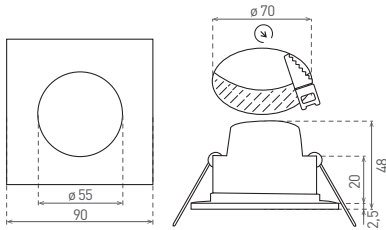

LED BONO 5W

LED BONO 8W

LED BONO SQUARE

- VESTAVNÉ SVÍTIDLO LED SMD
- těleso svítidla: plast
- difuzor: mléčný (PC)
- prachotěsné a voděodolné
- energeticky úsporná náhrada za halogenová svítidla
- 85% snížení spotřeby elektrické energie
- integrovaný vnitřní napájecí zdroj CCD LED
- připraveno pro průběžnou montáž (platí pro 5W verzi)