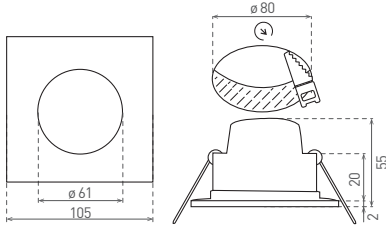

LED BONO 5W

LED BONO 8W

LED BONO SQUARE

- VESTAVNÉ SVÍTIDLO LED SMD
- těleso svítidla: plast
- difuzor: mléčný (PC)
- prachotěsné a voděodolné
- energeticky úsporná náhrada za halogenová svítidla
- 85% snížení spotřeby elektrické energie
- integrovaný vnitřní napájecí zdroj CCD LED
- připraveno pro průběžnou montáž (platí pro 5W verzi)