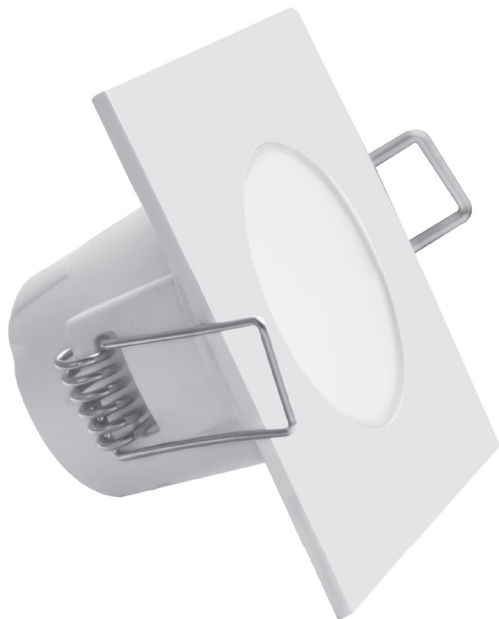

LED BONO 5W

LED BONO 8W

LED BONO SQUARE

- VESTAVNÉ SVÍTIDLO LED SMD
- těleso svítidla: plast
- difuzor: mléčný (PC)
- prachotěsné a voděodolné
- energeticky úsporná náhrada za halogenová svítidla
- 85% snížení spotřeby elektrické energie
- integrovaný vnitřní napájecí zdroj CCD LED
- připraveno pro průběžnou montáž (platí pro 5W verzi)

220-240V-50/60Hz

IP65/20

-20+35°C

Ra
CRI
≥80

90°

30 000

RoHS

NEUTRAL
WHITE

WARM
WHITE

LED 5W ► ≥D 35W HALOGEN
LED 8W ► ≥D 55W HALOGEN

			color	W	lm	color	T _c CCT	kg	
LED BONO -S WHITE 5W NW	GXLL023	8592660115399	bílá	5	350	neutrální bílá	4000K	0,08	1/48
LED BONO -S WHITE 5W WW	GXLL022	8592660115382	bílá	5	330	teplá bílá	3000K	0,08	1/48
LED BONO-S Matt chrome 5W NW	GXLL027	8592660115627	matný chrom	5	350	neutrální bílá	4000K	0,08	1/48
LED BONO-S Matt chrome 5W WW	GXLL026	8592660115610	matný chrom	5	330	teplá bílá	3000K	0,08	1/48
LED BONO-S WHITE 8W NW	GXLL039	8592660123783	bílá	8	580	neutrální bílá	4000K	0,12	1/40
LED BONO-S WHITE 8W WW	GXLL040	8592660123790	bílá	8	560	teplá bílá	3000K	0,12	1/40
LED BONO-S Matt chrome 8W NW	GXLL041	8592660123806	matný chrom	8	580	neutrální bílá	4000K	0,12	1/40
LED BONO-S Matt chrome 8W WW	GXLL042	8592660123813	matný chrom	8	560	teplá bílá	3000K	0,12	1/40