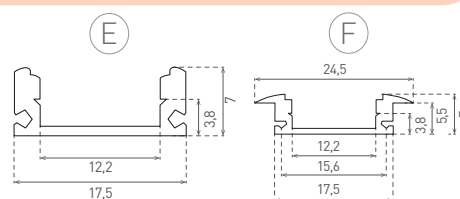

AL - PROFIL "E" "F"

- HLINÍKOVÝ PROFIL
- materiál: hliník
- pro montáž samolepících LED pásků
- délka profilu 2m

|  |  |  | DKC |
|---|---|---|--------|
| AL-PROFIL E | GXLP011 | 8592660111674 | 187 Kč |
| AL-PROFIL F | GXLP010 | 8592660111667 | 187 Kč |

CV - PROFIL "E" "F"

- DIFUZOR
- materiál: plast
- dostupné ve dvou verzích:
 - čirý (CL)
 - mléčný (ML)
- délka 2m

|  |  |  | DKC |
|---|---|---|-------|
| CV-PROFIL CL E+F | GXLP014 | 8592660111704 | 71 Kč |
| CV-PROFIL ML E+F | GXLP016 | 8592660111728 | 71 Kč |