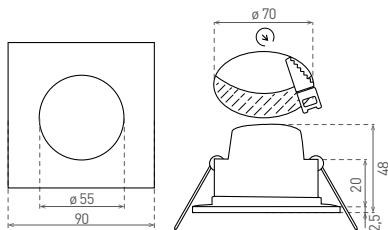

## LED BONO SQUARE

LED BONO 5W

LED BONO 8W

- VESTAVNÉ SVÍTIDLO LED SMD
- těleso svítidla: plast
- difuzor: mléčný (PC)
- prachotěsné a voděodolné
- energeticky úsporná náhrada za halogenová svítidla
- 85% snížení spotřeby elektrické energie
- integrovaný vnitřní napájecí zdroj CCD LED
- připraveno pro průběžnou montáž (neplatí pro GXLL040, GXLL042)