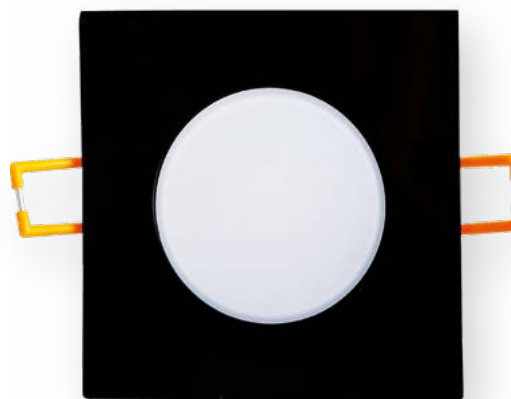

## LED BONO SQUARE

LED BONO 5W

LED BONO 8W

- VESTAVNÉ SVÍTIDLO LED SMD
- těleso svítidla: plast
- difuzor: mléčný (PC)
- prachotěsné a voděodolné
- energeticky úsporná náhrada za halogenová svítidla
- 85% snížení spotřeby elektrické energie
- integrovaný vnitřní napájecí zdroj CCD LED
- připraveno pro průběžnou montáž (neplatí pro GXLL040, GXLL042)

WARM WHITE

LED 5W ► ≳D35W HALOGEN  
LED 8W ► ≳D55W HALOGEN

		EAN	color	W	lm	color	Tc CCT	kg	
LED BONO -S WHITE 5W NW	GXLL023	8592660115399	bílá	5	350	neutrální bílá	4000K	0,08	1/48
LED BONO -S WHITE 5W WW	GXLL022	8592660115382	bílá	5	330	teplá bílá	3000K	0,08	1/48
LED BONO-S Matt chrome 5W NW	GXLL027	8592660115627	matný chrom	5	350	neutrální bílá	4000K	0,08	1/48
LED BONO-S Matt chrome 5W WW	GXLL026	8592660115610	matný chrom	5	330	teplá bílá	3000K	0,08	1/48
LED BONO-S Black 5W NW	GXLL083	8592660135281	černá	5	350	neutrální bílá	4000K	0,08	1/48
LED BONO-S Black 5W WW	GXLL082	8592660135342	černá	5	330	teplá bílá	3000K	0,08	1/48
LED BONO-S WHITE 8W NW	GXLL039	8592660123783	bílá	8	580	neutrální bílá	4000K	0,12	1/40
LED BONO-S WHITE 8W WW	GXLL040	8592660123790	bílá	8	560	teplá bílá	3000K	0,12	1/40
LED BONO-S Matt chrome 8W NW	GXLL041	8592660123806	matný chrom	8	580	neutrální bílá	4000K	0,12	1/40
LED BONO-S Matt chrome 8W WW	GXLL042	8592660123813	matný chrom	8	560	teplá bílá	3000K	0,12	1/40
LED BONO-S Black 8W NW	GXLL087	8592660135304	černá	8	580	neutrální bílá	4000K	0,12	1/40
LED BONO-S Black 8W WW	GXLL086	8592660135366	černá	8	560	teplá bílá	3000K	0,12	1/40