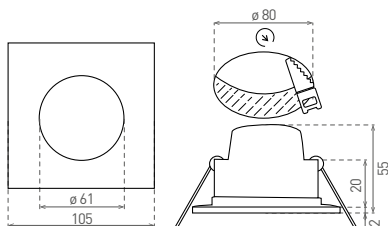

## LED BONO SQUARE

LED BONO 5W

LED BONO 8W

- VESTAVNÉ SVÍTIDLO LED SMD
- těleso svítidla: plast
- difuzor: mléčný (PC)
- prachotěsné a voděodolné
- energeticky úsporná náhrada za halogenová svítidla
- 85% snížení spotřeby elektrické energie
- integrovaný vnitřní napájecí zdroj CCD LED
- připraveno pro průběžnou montáž (neplatí pro GXLL040, GXLL042)