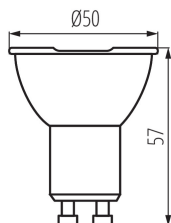

iQ-LED

Kanlux

35241 IQ-LED GU10 6,5W-NW

Světelný zdroj LED

Kanlux IQ-LED znamená fotobiologickou bezpečnost, šetrnou teplotu barev očím a spolehlivost. Nyní je to všechno v nové verzi s patičí GU10. Žárovky IQ-LED poskytují plný komfort používání a bezpečnost, což potvrzuje certifikát TÜV Rheinland.

VŠEOBECNÉ ÚDAJE:

Možnost spolupráce se stmívačem: ne

Šířka [mm]: 50

Výška [mm]: 57

Průměr [mm]: 50

Hloubka [mm]: 50

TECHNICKÉ ÚDAJE:

Jmenovité napětí [V]: 220-240 AC

Jmenovitá frekvence [Hz]: 50

Materiál difuzoru: plast

Typ diody: LED SMD

Celkový jmenovitý světelný tok [lm]: 585

Užitečný světelný tok světelného zdroje světla Φ_{use} [lm]: 515

Užitečný světelný tok světelného zdroje světla Φ_{use} [lm]: v širokém kuželu (120°)

Barva světla: bílá

Náhradní teplota chromatičnosti [K]: 4000

Stálost barev v násobcích MacAdamovy elipsy: ≤ 6

Index podání barev: 95

Jmenovitá životnost lampy [h]: 25000

Počet cyklů zap/vyp: ≥ 40000

Jmenovitý úhel záření [°]: 110

Doba zapálení [s]: $\leq 0,5$

Doba nahřívání lampy na 60% plného světelného toku [s]: zanedbatelný

Doba nahřívání lampy na 95% [s]: < 2

Ukazatel předčasného ukončení životnosti lampy: $< 5\%$ po 1000h

Koeficient životnosti svítidla po uplynutí 6000h [%]: ≥ 90

Koeficient zadržení světelného toku na konci jmenovité životnosti [%]: ≥ 70

Koeficient udržení světelného toku po uplynutí 6000h [%]: ≥ 80