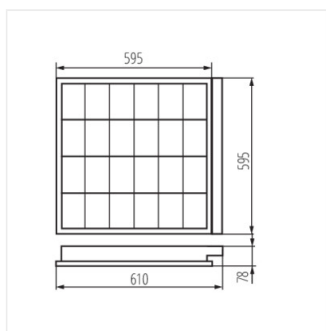

### Vestavné rastrové svítidlo

REGIS 3 OPAL 418 PT

REGIS 3WS EVG 418 PT

REGIS 3WS OPAL 418 PT

REGIS 3 EVG 418 PT; REGIS  
3WS EVG 418 PT

REGIS 3 OPAL 418 PT; REGIS  
3WS OPAL 418 PT