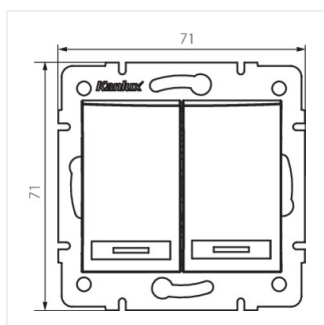

- Materiál: PC
- Plast: PC

DOMO 01-1010

Vypínač dvojitý lustrový

DOMO 01-1010-202 bi

DOMO 01-1010-203 kr

DOMO 01-1010-243 sr

DOMO 01-1010-241 gr

DOMO 01-1010-230 pe

DOMO 01-1010-250 sz

DOMO 01-1010-202 bi

DOMO 01-1010-203 kr

DOMO 01-1010-243 sr

DOMO 01-1010-241 gr

DOMO 01-1010

Vypínač dvojitý lustrový

DOMO 01-1010-230 pe