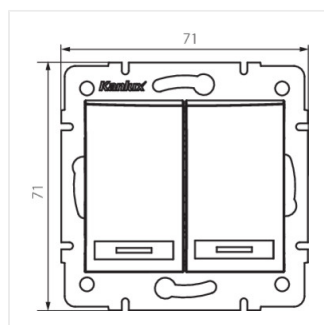

- Materiál: PC
- Plast: PC

DOMO 01-1010

Vypínač dvojitý lustrový

DOMO 01-1010-202 bi

DOMO 01-1010-203 kr

DOMO 01-1010-243 sr

DOMO 01-1010-241 gr

DOMO 01-1010-230 pe

DOMO 01-1010-250 sz

DOMO 01-1010-202 bi

DOMO 01-1010-203 kr

DOMO 01-1010-243 sr

DOMO 01-1010-241 gr

DOMO 01-1010

Vypínač dvojitý lustrový

DOMO 01-1010-230 pe