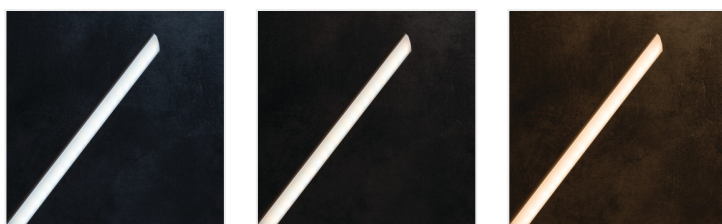

## PREDA LED

### Kancelářská stolní LED lampa

PREDA LED B

[V] 220-240 AC	[Hz] 50	15000	[h] 25000	ellipse ≤ 6x MacAdam	Ra 80	SMD
			IP 20			[°] 45
[°] 150			[m] 1,8			

PREDA LED B	<b>35780</b>	max 7,3	černá	max 570	3000/5000/6500
PREDA LED W	<b>35781</b>	max 7,3	bílá	max 620	3000/5000/6500

Kanlux PREDA je multifunkční kancelářská lampa. Vyznačuje se vysokým (jako u kancelářských lampiček) světelným tokem - až 620 lumenů (bílý model). Charakterizuje se plynulou změnou barvy (posuvník) a schopností měnit barvu světla. Jedinečnou vlastností je možnost vychýlení ramene lampy kolem své osy o 45 stupňů. Lampa je vybavena USB portem, díky kterému můžeme nabíjet mobilní zařízení. Tato lampa lze s úspěchem použít k osvětlení studentského stolu nebo většího pracoviště. Lze ji použít i v kosmetických salonech.