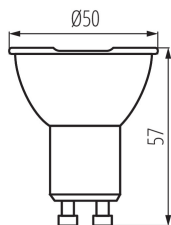

iQ-LED

Kanlux

35240 IQ-LED GU10 6,5W-WW

Světelný zdroj LED

Kanlux IQ-LED znamená fotobiologickou bezpečnost, šetrnou teplotu barev očím a spolehlivost. Nyní je to všechno v nové verzi s patičí GU10. Žárovky IQ-LED poskytují plný komfort používání a bezpečnost, což potvrzuje certifikát TÜV Rheinland.

VŠEOBECNÉ ÚDAJE:

Možnost spolupráce se stmívačem: ne

Šířka [mm]: 50

Výška [mm]: 57

Průměr [mm]: 50

Hloubka [mm]: 50

TECHNICKÉ ÚDAJE:

Jmenovité napětí [V]: 220-240 AC

Jmenovitá frekvence [Hz]: 50

Materiál difuzoru: plast

Typ diody: LED SMD

Celkový jmenovitý světelný tok [lm]: 580

Užitečný světelný tok světelného zdroje světla Φ use [lm]: 510

Užitečný světelný tok světelného zdroje světla Φ use [lm]: v širokém kuželu (120°)

Barva světla: teplá bílá

Náhradní teplota chromatičnosti [K]: 2700

Stálost barev v násobcích MacAdamovy elipsy: ≤ 6

Index podání barev: 95

Jmenovitá životnost lampy [h]: 25000

Počet cyklů zap/vyp: ≥ 40000

Jmenovitý úhel záření [°]: 110

Doba zapálení [s]: $\leq 0,5$

Doba nahřívání lampy na 60% plného světelného toku [s]: zanedbatelný

Doba nahřívání lampy na 95% [s]: < 2

Ukazatel předčasného ukončení životnosti lampy: $< 5\%$ po 1000h

Koeficient životnosti svítidla po uplynutí 6000h [%]: ≥ 90

Koeficient zadržení světelného toku na konci jmenovité životnosti [%]: ≥ 70

Koeficient udržení světelného toku po uplynutí 6000h [%]: ≥ 80