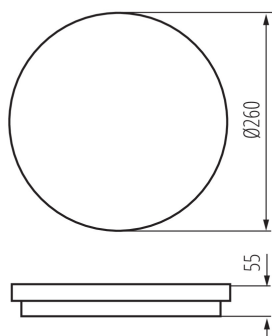

Stropní LED svítidlo

Svítidla Kanlux BENO mají jedinečný design a výjimečný světelný efekt. Byly vytvořeny na individuální objednávku společnosti Kanlux a jejich návrhy jsme zaregistrovali u patentového úřadu. Kanlux BENO LED je také vysoká odolnost vůči povětrnostním podmínkám (stupeň krytí IP54), rychlá a jednoduchá montáž na strop nebo zeď a senzor pohybu s možností regulace. Kanlux BENO LED je multifunkční svítidlo, které vzhledem k designu a jeho technickým aspektům můžeme použít prakticky na jakémkoli místě.

VŠEOBECNÉ ÚDAJE:

Barva: bílá

Místo montáže: k usazení na zeď, k usazení na strop

Místo použití: uvnitř i vně

Minimální vzdálenost od osvětlovaného objektu: 0,5m

Možnost spolupráce se stmívačem: ne

Vyměnitelný světelný zdroj: ne

Výška [mm]: 55

Průměr [mm]: 260

Integrovaný LED zdroj světla: ano

TECHNICKÉ ÚDAJE:

Jmenovité napětí [V]: 220-240 AC

Jmenovitá frekvence [Hz]: 50

Maximální výkon [W]: 24

Třída ochrany před úrazem elektrickým proudem: II

Materiál difuzoru: plast

Typ diody: LED SMD

Světelný tok [lm]: 2040

Barva světla: teplá bílá

Teplota chromatičnosti [K]: 3000

Stejnorodost barev [SDCM]: ≤6

Index podání barev Ra: ≥80

Životnost [h]: 20000

Počet cyklů zap/vyp: ≥20000

Úhel svícení [°]: 110

Světelná účinnost [lm/W]: 85

Rozsah okolních teplot, kterým může být výrobek vystaven [°C]: -15÷35

Materiál korpusu: plast

Typ přípojky: samosvorná svorkovnice

Rozsah průměrů používaných vodičů [mm²]: 0,5÷1,5

Součástí svítidla jsou vestavěné LED zdroje s energetickými třídami: A++,A+,A

Doba nahřívání lampy [s]: ≤1

Doba zapálení lampy [s]: ≤0,5

Stupeň krytí IP: 54