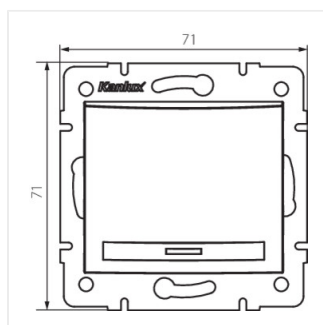

DOMO 01-1050-243 sr