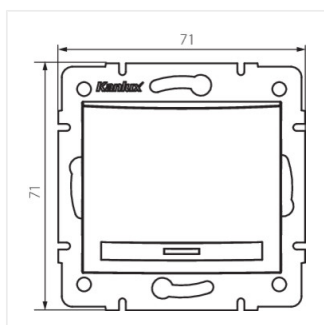

DOMO 01-1050-203 kr