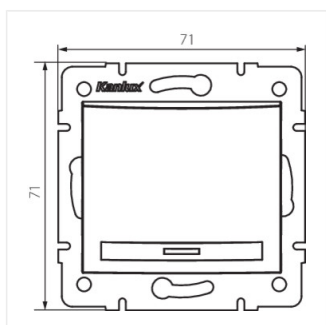

DOMO 01-1050-202 bi