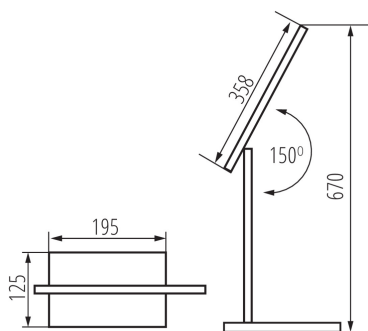

Kancelářská stolní LED lampa

Kanlux PREDA je multifunkční kancelářská lampa. Vyznačuje se vysokým (jako u kancelářských lampiček) světelným tokem - až 620 lumenů (bílý model). Charakterizuje se plynulou změnou barvy (posuvník) a schopností měnit barvu světla. Jedinečnou vlastností je možnost vychýlení ramene lampy kolem své osy o 45 stupňů. Lampa je vybavena USB portem, díky kterému můžeme nabíjet mobilní zařízení. Tato lampa lze s úspěchem použít k osvětlení studentského stolu nebo většího pracoviště. Lze ji použít i v kosmetických salonech.

VŠEOBECNÉ ÚDAJE:

Barva: černá
Místo montáže: na zemi
Místo použití: uvnitř
Možnost stmívání pouze prostřednictvím vnitřního elektronického systému: ano
Možnost spolupráce se stmívačem: ne
Spínač: ano
Délka [mm]: 195
Šířka [mm]: 124
Výška MAX [mm]: 670

TECHNICKÉ ÚDAJE:

Jmenovité napětí [V]: 220-240 AC
Jmenovitá frekvence [Hz]: 50
Maximální výkon [W]: max 7,3
Třída ochrany před úrazem elektrickým proudem: II
Materiál difuzoru: plast
Typ diody: LED SMD
Světelný tok [lm]: max 570
Barva světla: teplá bílá, bílá, studená bílá
Náhradní teplota chromatičnosti [K]: 3000/5000/6500
Stálost barev v násobcích MacAdamovy elipsy: ≤ 6
Index podání barev: 80
Životnost [h]: 25000
Počet cyklů zap/vyp: 15000
Světelná účinnost [lm/W]: max 78
Materiál korpusu: plast
Materiál ramena: plast
Typ přípojky: kabel zakončený vidlicí
Délka vodiče [m]: 1.8
Svítidlo pohyblivé v horizontálním rozsahu [°]: 45
Svítidlo pohyblivé ve vertikální rozsahu [°]: 150
Stupeň krytí IP: 20