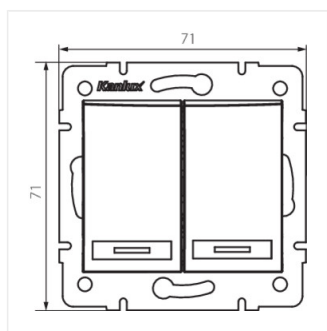

- Certifikát PZH: Číslo HK/K/1046/01/2017, platný do 20.12.2022
- Materiál: PC
- Plast: PC

DOMO 01-1010

Vypínač dvojité lustrový

DOMO 01-1010-202 bi

DOMO 01-1010-203 kr

DOMO 01-1010-243 sr

DOMO 01-1010-241 gr

DOMO 01-1010-230 pe

DOMO 01-1010-250 sz

DOMO 01-1010-242 cm

DOMO 01-1010-202 bi

DOMO 01-1010-203 kr

DOMO 01-1010-243 sr

DOMO 01-1010-241 gr

DOMO 01-1010

Vypínač dvojitý lustrový

DOMO 01-1010-230 pe

DOMO 01-1010-250 sz

DOMO 01-1010-242 cm