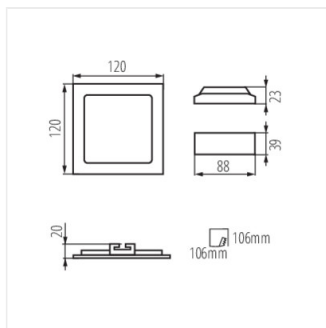

KATRO V2LED 6W