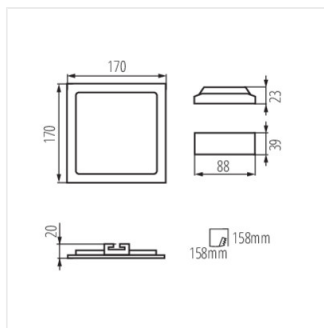

KATRO V2LED 12W