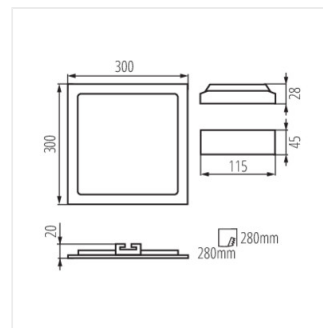

KATRO V2LED 24W