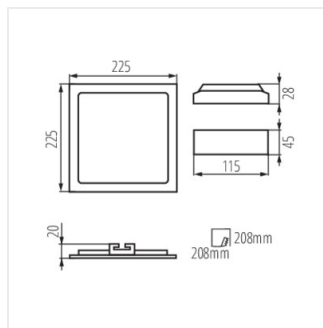

KATRO V2LED 18W