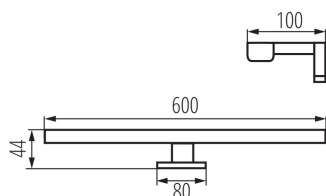

Linear LED furniture light

Kanlux ASTIM je koupelňové svítidlo se zvýšeným stupněm ochrany (IP44). Tato svítidla lze namontovat na rám zrcadla nebo na skříň. Díky třem univerzálním barvám je lze sladit do koupelen s tradičním nebo moderním dekorem.

VŠEOBECNÉ ÚDAJE:

Barva: černá

Místo montáže: k usazení na zem

Místo použití: uvnitř

Minimální vzdálenost od osvětlovaného objektu: 0,1m

Možnost spolupráce se stmívačem: ne

Směr svícení svítidla: dole

Délka [mm]: 600

Šířka [mm]: 100

Výška [mm]: 44

Integrovaný LED zdroj světla: ano

TECHNICKÉ ÚDAJE:

Jmenovité napětí [V]: 220-240 AC

Jmenovitá frekvence [Hz]: 50

Maximální výkon [W]: 12

Třída ochrany před úrazem elektrickým proudem: II

Materiál difuzoru: plast

Typ diody: LED SMD

Světelný tok [lm]: 1050

Užitečný světelný tok světelného zdroje světla Φ_{use} [lm]: 1450

Užitečný světelný tok světelného zdroje světla Φ_{use} [lm]: v kouli (360°)

Barva světla: bílá

Náhradní teplota chromatičnosti [K]: 4000

Stálost barev v násobcích MacAdamovy elipsy: ≤ 6

Index podání barev: 80

Životnost [h]: 25000

Počet cyklů zap/vyp: ≥ 15000

Světelná účinnost [lm/W]: 88

Rozsah okolních teplot, kterým může být výrobek vystaven [°C]: 5÷30

Materiál korpusu: hliníková slitina

Typ přípojky: šroubová svorkovnice

Rozsah průměrů používaných vodičů [mm²]: 0,75÷1,5

Doba nahřívání lampy [s]: ≤ 1

Doba zapálení lampy [s]: $\leq 0,5$

Stupeň krytí IP: 44