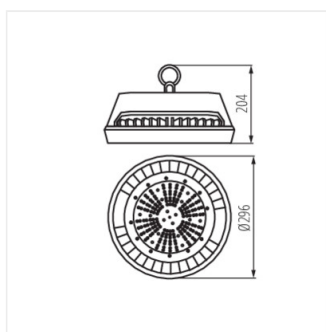

HB MASTER LED 100W, HB
MASTER LED 150W