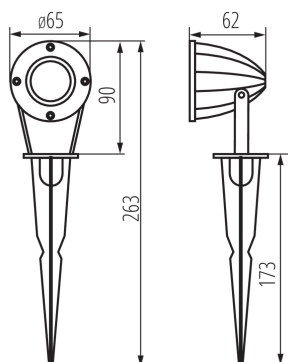

18131 GRIBLO LED SMD-NW

Zahradní LED svítidlo

Kanlux GRIBLO LED je vybavené diodami LED SMD, které se charakterizují vysokou energetickou účinností a životností odhadovanou na 30.000 h. Kanlux GRIBLO LED je svítidlo do země s vysokým stupněm krytí (IP65).

VŠEOBECNÉ ÚDAJE:

Barva: šedá
Místo montáže: do země
Místo použití: uvnitř i vně
Minimální vzdálenost od osvětlovaného objektu: 0,1m
Možnost spolupráce se stmívačem: ne
Vyměnitelný světelný zdroj: ne
Délka [mm]: 65
Šířka [mm]: 62
Výška [mm]: 263
Délka vodiče [m]: 1
Integrovaný LED zdroj světla: ano

TECHNICKÉ ÚDAJE:

Jmenovité napětí [V]: 220-240 AC
Jmenovitá frekvence [Hz]: 50/60
Účinnost: 0.97
Maximální výkon [W]: 4
Třída ochrany před úrazem elektrickým proudem: I
Typ diody: LED SMD
Světelný tok [lm]: 170
Barva světla: bílá
Teplota chromatičnosti [K]: 5000
Stejnorodost barev [SDCM]: ≤6
Index podání barev Ra: ≥80
Životnost [h]: 30000
Počet cyklů zap/vyp: ≥15000
Úhel svícení [°]: 35
Světelná účinnost [lm/W]: 43
Rozsah okolních teplot, kterým může být výrobek vystaven [°C]: -15÷35
Materiál korpusu: hliníková slitina
Materiál ochranného skla: sklo
Typ přípojky: volné konce kabelů
Typ vodiče: H05RN-F
Průřez kabelu [mm²]: 1
Součástí svítidla jsou vestavěné LED zdroje s energetickými třídami: A++,A+,A
Doba nahřívání lampy [s]: <1
Doba zapálení lampy [s]: <0,5

18131 GRIBLO LED SMD-NW

Zahradní LED svítidlo

Svítidlo pohyblivé ve vertikální rozsahu [°]: 180
Stupeň krytí IP: 65

KANLUX S.A. (kat 18131) GRIBLO LED SMD-NW / LDC (Polar)

Luminaire: KANLUX S.A. (kat 18131) GRIBLO LED SMD-NW
Lamps: 1 x GRIBLO LED SMD-NW