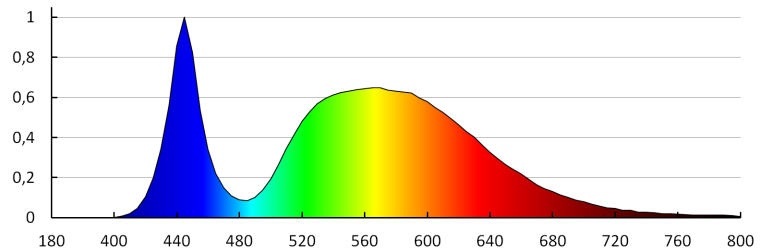

Svítidlo pohyblivé ve vertikální rozsahu [°]: 180
Stupeň krytí IP: 65