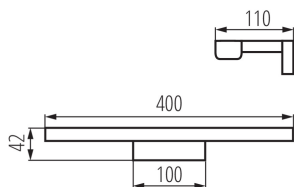

Nástěnné LED svítidlo

Kanlux ASTEN LED je lineární nástěnné svítidlo pro použití v místech se zvýšenou vlhkostí (IP44). Můžeme jej bez obav umístit nad zrcadlem v koupelně. Svítidlo má integrované světelné zdroje LED SMD s životností až 25 000h.

VŠEOBECNÉ ÚDAJE:

Barva: bílá

Místo montáže: k usazení na zeď

Místo použití: uvnitř

Minimální vzdálenost od osvětlovaného objektu: 0,1m

Možnost spolupráce se stmívačem: ne

Směr svícení svítidla: dole

Délka [mm]: 400

Šířka [mm]: 110

Výška [mm]: 41

Integrovaný LED zdroj světla: ano

TECHNICKÉ ÚDAJE:

Jmenovité napětí [V]: 220-240 AC

Jmenovitá frekvence [Hz]: 50

Maximální výkon [W]: 8

Třída ochrany před úrazem elektrickým proudem: II

Materiál difuzoru: plast

Typ diody: LED SMD

Světelný tok [lm]: 810

Užitečný světelný tok světelného zdroje světla Φ_{use} [lm]: 980

Užitečný světelný tok světelného zdroje světla Φ_{use} [lm]: v kouli (360°)

Barva světla: bílá

Náhradní teplota chromatičnosti [K]: 4000

Stálost barev v násobcích MacAdamovy elipsy: ≤ 6

Index podání barev: 80

Životnost [h]: 25000

Počet cyklů zap/vyp: ≥ 15000

Světelná účinnost [lm/W]: 101

Rozsah okolních teplot, kterým může být výrobek vystaven [°C]: 5÷30

Koeficient zadržení světelného toku na konci jmenovité životnosti [%]: L70B50

Materiál korpusu: hliníková slitina

Typ přípojky: šroubová svorkovnice

Rozsah průměrů používaných vodičů [mm²]: 0,75÷1,5

Doba nahřívání lampy [s]: ≤ 1

Doba zapálení lampy [s]: $\leq 0,5$