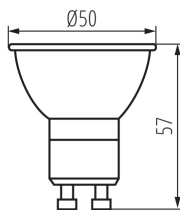

iQ. LED

Kanlux

35247 IQ-LEDDIM GU10 7W-NW

Světelný zdroj LED

VŠEOBECNÉ ÚDAJE:

Lampa je určena pro dekorativní osvětlení: nevztahuje se
Možnost spolupráce se stmívačem: pouze konkrétními stmívači

Šířka [mm]: 50

Výška [mm]: 57

Průměr [mm]: 50

Hloubka [mm]: 50

TECHNICKÉ ÚDAJE:

Jmenovité napětí [V]: 220-240 AC

Jmenovitá frekvence [Hz]: 50

Jmenovitý výkon [W]: 7

Materiál difuzoru: plast