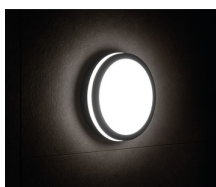

Stropní LED svítidlo

Svítidla Kanlux BENO mají jedinečný design a výjimečný světelný efekt. Byly vytvořeny na individuální objednávku společnosti Kanlux a jejich návrhy jsme zaregistrovali u patentového úřadu. Kanlux BENO LED je také vysoká odolnost vůči povětrnostním podmínkám (stupeň krytí IP54), rychlá a jednoduchá montáž na strop nebo zeď a senzor pohybu s možností regulace. Kanlux BENO LED je multifunkční svítidlo, které vzhledem k designu a jeho technickým aspektům můžeme použít prakticky na jakémkoli místě.

VŠEOBECNÉ ÚDAJE:

Barva: grafit

Místo montáže: k usazení na zeď, k usazení na strop

Místo použití: uvnitř i vně

Minimální vzdálenost od osvětlovaného objektu: 0,5m

Možnost spolupráce se stmívačem: ne

Vyměnitelný světelný zdroj: ne

Třída ochrany před úrazem elektrickým proudem: II

Materiál difuzoru: plast

Typ diody: LED SMD

Světelný tok [lm]: 1880

Barva světla: teplá bílá

Teplota chromatičnosti [K]: 3000

Stejnorodost barev [SDCM]: ≤6

Index podání barev Ra: ≥80

Životnost [h]: 20000

Počet cyklů zap/vyp: ≥20000

Úhel svícení [°]: 110

Světelná účinnost [lm/W]: 78

Rozsah okolních teplot, kterým může být výrobek vystaven [°C]: -15÷35

Materiál korpusu: plast

Typ přípojky: samosvorná svorkovnice