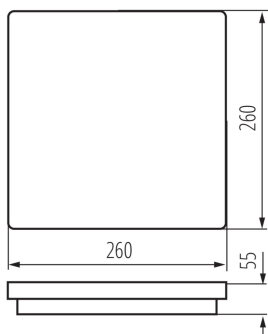

Stropní LED svítidlo

Svítidla Kanlux BENO mají jedinečný design a výjimečný světelný efekt. Byly vytvořeny na individuální objednávku společnosti Kanlux a jejich návrhy jsme zaregistrovali u patentového úřadu. Kanlux BENO LED je také vysoká odolnost vůči povětrnostním podmínkám (stupeň krytí IP54), rychlá a jednoduchá montáž na strop nebo zeď a senzor pohybu s možností regulace. Kanlux BENO LED je multifunkční svítidlo, které vzhledem k designu a jeho technickým aspektům můžeme použít prakticky na jakémkoli místě.

VŠEOBECNÉ ÚDAJE:

Barva: grafit

Místo montáže: k usazení na zeď, k usazení na strop

Místo použití: uvnitř i vně

Minimální vzdálenost od osvětlovaného objektu: 0,5m

Možnost spolupráce se stmívačem: ne

Vyměnitelný světelný zdroj: ne

Délka [mm]: 260

Šířka [mm]: 260

Výška [mm]: 55

Integrovaný LED zdroj světla: ano

TECHNICKÉ ÚDAJE:

Jmenovité napětí [V]: 220-240 AC

Jmenovitá frekvence [Hz]: 50

Maximální výkon [W]: 24

Třída ochrany před úrazem elektrickým proudem: II

Materiál difuzoru: plast

Typ diody: LED SMD

Světelný tok [lm]: 1880

Barva světla: teplá bílá

Teplota chromatičnosti [K]: 3000

Stejnorodost barev [SDCM]: ≤6

Index podání barev Ra: ≥80

Životnost [h]: 20000

Počet cyklů zap/vyp: ≥20000

Úhel svícení [°]: 110

Světelná účinnost [lm/W]: 78

Rozsah okolních teplot, kterým může být výrobek vystaven [°C]: -15÷35

Materiál korpusu: plast

Typ přípojky: samosvorná svorkovnice

Rozsah průměrů používaných vodičů [mm²]: 0,5÷1,5

Součástí svítidla jsou vestavěné LED zdroje s energetickými třídami: A++,A+,A

Doba nahřívání lampy [s]: ≤1

Doba zapálení lampy [s]: ≤0,5

Stupeň krytí IP: 54