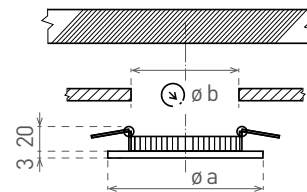

LED VEGA ROUND WHITE

- VESTAVNÉ SVÍTIDLO LED SMD
- těleso svítidla: lakovaný hliník
- difuzor: PS NANO
- energeticky efektivní svítidlo typu DOWNLIGHT
- 85% snížení spotřeby elektrické energie
- štíhlý design umožňuje snadnou montáž do stropu
- součástí balení je napájení CCD LED