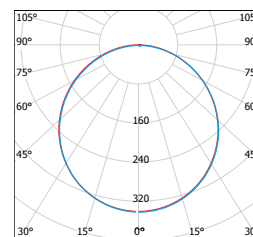

LED VEGA ROUND WHITE

220-240V-
50/60HzIP
44/20

-15+45°C

Ra
CRI
>80

120°

25 000

NEUTRAL
WHITECOOL
WHITEWARM
WHITELED 3W
LED 6W
LED 12W
LED 18W
LED 24W

- VESTAVNÉ SVÍTIDLO LED SMD
- těleso svítidla: lakovaný hliník
- difuzor: PS NANO
- energeticky efektivní svítidlo typu DOWNLIGHT
- 85% snížení spotřeby elektrické energie
- štíhlý design umožňuje snadnou montáž do stropu
- součástí balení je napájení CCD LED

LED VEGA ROUND

								T _c CCT				
		EAN	color	W	lm	color		[mm]	[mm]	kg		
LED15 VEGA-R White 3W NW	GXDW204	8592660115450	bílá	3	190	neutrální bílá	3800K	88	75	0,14	1/100	
LED15 VEGA-R White 3W WW	GXDW203	8592660115412	bílá	3	190	teplá bílá	2800K	88	75	0,14	1/100	
LED30 VEGA-R White 6W NW	GXDW100	8592660113180	bílá	6	370	neutrální bílá	3800K	118	108	0,20	1/40	
LED30 VEGA-R White 6W WW	GXDW062	8592660111469	bílá	6	370	teplá bílá	2800K	118	108	0,20	1/40	
LED60 VEGA-R White 12W CW	GXDW002	8592660106038	bílá	12	850	studená bílá	6000K	168	160	0,35	1/30	
LED60 VEGA-R White 12W NW	GXDW104	8592660113227	bílá	12	850	neutrální bílá	3800K	168	160	0,35	1/30	
LED60 VEGA-R White 12W WW	GXDW001	8592660106021	bílá	12	850	teplá bílá	2800K	168	160	0,35	1/30	
LED90 VEGA-R White 18W CW	GXDW004	8592660106052	bílá	18	1350	studená bílá	6000K	225	210	0,55	1/20	
LED90 VEGA-R White 18W NW	GXDW108	8592660113265	bílá	18	1350	neutrální bílá	3800K	225	210	0,55	1/20	
LED90 VEGA-R White 18W WW	GXDW003	8592660106045	bílá	18	1350	teplá bílá	2800K	225	210	0,55	1/20	
LED120 VEGA-R White 24W NW	GXDW112	8592660113302	bílá	24	1800	neutrální bílá	3800K	298	285	0,95	1/5	
LED120 VEGA-R White 24W WW	GXDW066	8592660111483	bílá	24	1800	teplá bílá	2800K	298	285	0,95	1/5	