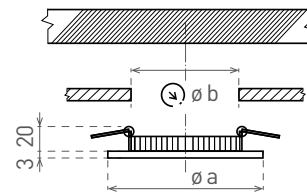

LED VEGA ROUND WHITE

220-240V-
50/60HzIP
44/20

-15+45°C

Ra
CRI
>80

120°

25 000

NEUTRAL
WHITECOOL
WHITEWARM
WHITELED 3W
LED 6W
LED 12W
LED 18W
LED 24W

- VESTAVNÉ SVÍTIDLO LED SMD
- těleso svítidla: lakovaný hliník
- difuzor: PS NANO
- energeticky efektivní svítidlo typu DOWNLIGHT
- 85% snížení spotřeby elektrické energie
- štíhlý design umožňuje snadnou montáž do stropu
- součástí balení je napájení CCD LED

LED VEGA ROUND

								T _c CCT				
		EAN	color	W	lm	color		[mm]	[mm]	kg		
LED15 VEGA-R White 3W NW	GXDW204	8592660115450	bílá	3	190	neutrální bílá	3800K	88	75	0,14	1/100	
LED15 VEGA-R White 3W WW	GXDW203	8592660115412	bílá	3	190	teplá bílá	2800K	88	75	0,14	1/100	
LED30 VEGA-R White 6W NW	GXDW100	8592660113180	bílá	6	370	neutrální bílá	3800K	118	108	0,20	1/40	
LED30 VEGA-R White 6W WW	GXDW062	8592660111469	bílá	6	370	teplá bílá	2800K	118	108	0,20	1/40	
LED60 VEGA-R White 12W CW	GXDW002	8592660106038	bílá	12	850	studená bílá	6000K	168	160	0,35	1/30	
LED60 VEGA-R White 12W NW	GXDW104	8592660113227	bílá	12	850	neutrální bílá	3800K	168	160	0,35	1/30	
LED60 VEGA-R White 12W WW	GXDW001	8592660106021	bílá	12	850	teplá bílá	2800K	168	160	0,35	1/30	
LED90 VEGA-R White 18W CW	GXDW004	8592660106052	bílá	18	1350	studená bílá	6000K	225	210	0,55	1/20	
LED90 VEGA-R White 18W NW	GXDW108	8592660113265	bílá	18	1350	neutrální bílá	3800K	225	210	0,55	1/20	
LED90 VEGA-R White 18W WW	GXDW003	8592660106045	bílá	18	1350	teplá bílá	2800K	225	210	0,55	1/20	
LED120 VEGA-R White 24W NW	GXDW112	8592660113302	bílá	24	1800	neutrální bílá	3800K	298	285	0,95	1/5	
LED120 VEGA-R White 24W WW	GXDW066	8592660111483	bílá	24	1800	teplá bílá	2800K	298	285	0,95	1/5	