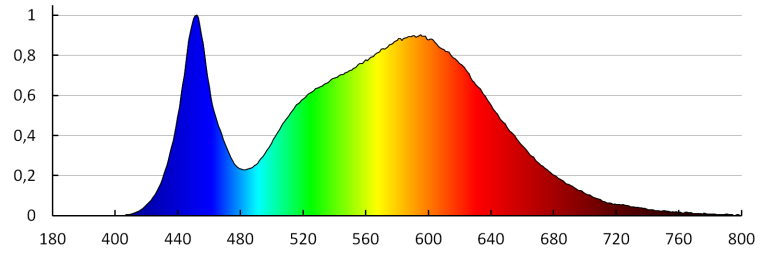

27221 ROUNDA V2LED6W-NW-SN

Svítidlo typu downlight

KANLUX S.A. (kat 27221) ROUNDA V2LED6W-NW-SN / LDC (Polar)