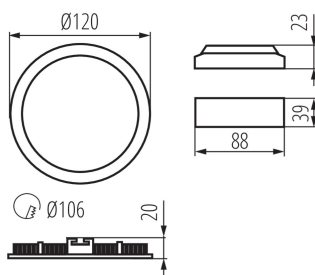

Svítidlo typu downlight

IP
44/20

EA
SY
insta
lation

Kanlux ROUNDA V2LED je nová verze populárních kulatých downlightů pro vnitřní použití. Tyto downlighty kombinují estetický design se světlem získaným díky LED technologii. Vysoká třída krytí IP44 zabraňuje pronikání vody a prachu do interiéru.

VŠEOBECNÉ ÚDAJE:

Barva: saténový nikl
Místo montáže: k zabudování do stropu
Místo použití: uvnitř
Minimální vzdálenost od osvětlovaného objektu: 0,5m
Možnost spolupráce se stmívačem: ne
Výrobek není určen k pokrytí termoizolačním materiálem: ano
Výška [mm]: 20
Průměr [mm]: 120
Montážní otvor [mm]: Ø106
Délka vodiče [m]: 0.05
Integrovaný LED zdroj světla: ano

TECHNICKÉ ÚDAJE:

Jmenovité napětí [V]: 220-240 AC
Jmenovitá frekvence [Hz]: 50
Maximální výkon [W]: 6
Třída ochrany před úrazem elektrickým proudem: II
Materiál difuzoru: plast
Typ diody: LED SMD
Světelný tok [lm]: 300
Barva světla: bílá
Náhradní teplota chromatičnosti [K]: 4000
Stálost barev v násobcích MacAdamovy elipsy: ≤6
Index podání barev: 80
Životnost [h]: 15000
Počet cyklů zap/vyp: ≥20000
Úhel svícení [°]: 110
Světelná účinnost [lm/W]: 50
Rozsah okolních teplot, kterým může být výrobek vystaven [°C]: 5÷25
Materiál korpusu: hliníková slitina
Typ přípojky: volné konce kabelů
Průřez kabelu [mm²]: 0.75
Doba nahřívání lampy [s]: ≤1
Doba zapálení lampy [s]: ≤0,5
Stupeň krytí IP: 44/20