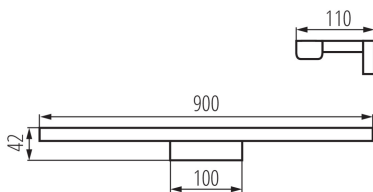

VŠEOBECNÉ ÚDAJE:

Barva: bílá

Místo montáže: k usazení na zeď

Místo použití: uvnitř

Minimální vzdálenost od osvětlovaného objektu: 0,1m

Možnost spolupráce se stmívačem: ne

Směr svícení svítidla: dole

Délka [mm]: 900

Rozsah okolních teplot, kterým může být výrobek vystaven [°C]: 5÷30

Koeficient zadržení světelného toku na konci jmenovité životnosti [%]: L70B50

Materiál korpusu: hliníková slitina

Typ přípojky: šroubová svorkovnice

Rozsah průměrů používaných vodičů [mm²]: 0,75÷1,5

Doba nahřívání lampy [s]: ≤ 1

Doba zapálení lampy [s]: $\leq 0,5$

Nástěnné LED svítidlo

Stupeň krytí IP: 44