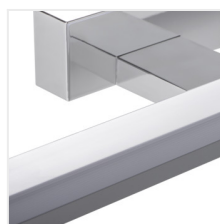

ASTEN LED IP44

Nástěnné LED svítidlo

[V] 220-240 AC	[Hz] 50	≥15000	25000	ellipse ≤ 6x MacAdam	Ra 80	SMD
		IP 44		°C 5+30		
[mm²] 0,75÷1,5		0,1m	360° Φ_{use}			

ASTEN LED IP44 8W-NW

		[W]		[lm]	T_c [K]
ASTEN LED IP44 8W-NW	26680	8	chrome	650	4000
ASTEN LED IP44 12W-NW	26681	12	chrome	1000	4000
ASTEN LED IP44 15W-NW	26682	15	chrome	1350	4000
ASTEN IP44 8W-NW-B	26683	8	černá	570	4000
ASTEN IP44 12W-NW-B	26684	12	černá	850	4000
ASTEN IP44 15W-NW-B	26685	15	černá	1150	4000
ASTEN IP44 8W-NW-W	26686	8	bílá	810	4000
ASTEN IP44 12W-NW-W	26687	12	bílá	1250	4000
ASTEN IP44 15W-NW-W	26688	15	bílá	1650	4000

Kanlux ASTEN LED je lineární nástěnné svítidlo pro použití v místech se zvýšenou vlhkostí (IP44). Můžeme jej bez obav umístit nad zrcadlem v koupelně. Svítidlo má integrované světelné zdroje LED SMD s životností až 25 000h.

- Materiál korpusu: hliníková slitina
- Materiál difuzoru: plast