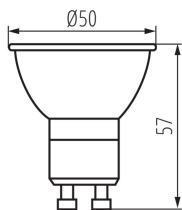

#### VŠEOBECNÉ ÚDAJE:

Lampa je určena pro dekorativní osvětlení: nevztahuje se  
Možnost spolupráce se stmívačem: pouze konkrétními  
stmívači

Šířka [mm]: 50

Výška [mm]: 57

Průměr [mm]: 50

Hloubka [mm]: 50