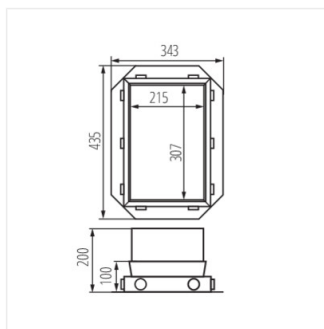

28317 BIURO+ 04-0072-100

Kazeta pro lité podlahy

BIURO+ 04-0072-100 **28317**

- Materiál: ocel

BIURO+ 04-0072-100