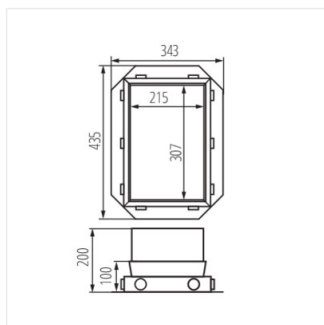

28317 BIURO+ 04-0072-100

Kazeta pro lité podlahy

BIURO+ 04-0072-100 **28317**

- Materiál: ocel

BIURO+ 04-0072-100