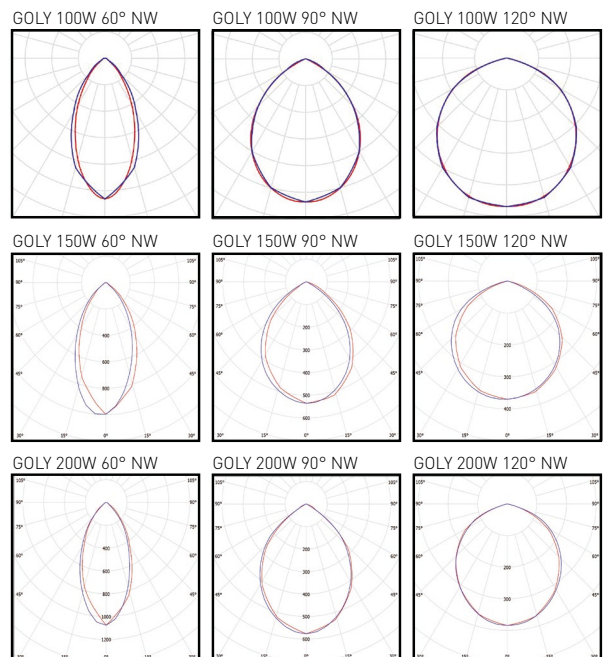

DKC
Difuzor GOLY 100W 60	GXHB025	8592660121178	čirá	60°	328 Kč
Difuzor GOLY 100W 90	GXHB026	8592660121215	čirá	90°	328 Kč
Difuzor GOLY 100W 120	GXHB027	8592660121185	čirá	120°	328 Kč
Difuzor GOLY 150W 60	GXHB047	8592660119113	čirá	60°	387 Kč
Difuzor GOLY 150W 90	GXHB048	8592660119090	čirá	90°	387 Kč
Difuzor GOLY 150W 120	GXHB049	8592660119106	čirá	120°	387 Kč
Difuzor GOLY 200W 60	GXHB031	8592660119663	čirá	60°	387 Kč
Difuzor GOLY 200W 90	GXHB032	8592660119670	čirá	90°	387 Kč
Difuzor GOLY 200W 120	GXHB033	8592660119687	čirá	120°	387 Kč