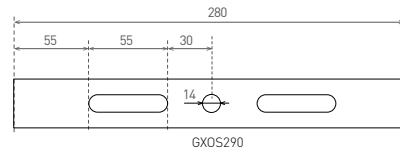

GOLY - ACCESSORIES

- GOLY - příslušenství
- materiál konzole: ocel
- konzole umožňuje naklápění svítidla +/- 90°

				DKC
Mounting console GOLY	GXOS290	8592660119137	Montážní konzole pro přisazení a polohování svítidel: GXHB045, GXHB030, GXHB081, GXHB046	455 Kč
Mounting console GOLY 100W	GXOS289	8592660121208	Montážní konzole pro přisazení a polohování svítidla: GXHB044	416 Kč