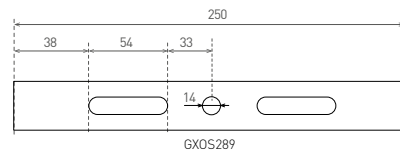

GOLY - ACCESSORIES

- GOLY - příslušenství
- materiál konzole: ocel
- konzole umožňuje naklápění svítidla +/- 90°

				DKC
Mounting console GOLY	GXOS290	8592660119137	Montážní konzole pro přisazení a polohování svítidel: GXHB045, GXHB030, GXHB081, GXHB046	455 Kč
Mounting console GOLY 100W	GXOS289	8592660121208	Montážní konzole pro přisazení a polohování svítidla: GXHB044	416 Kč