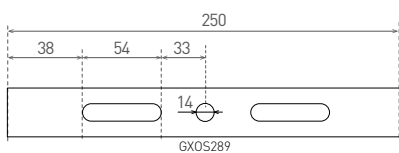

GOLY - ACCESSORIES

- GOLY - příslušenství
- materiál konzole: ocel
- konzole umožňuje naklápění svítidla +/- 90°

Mounting console GOLY	GXOS290	8592660119137	Montážní konzole pro přisazení a polohování svítidel: GXHB045, GXHB030, GXHB081, GXHB046
Mounting console GOLY 100W	GXOS289	8592660121208	Montážní konzole pro přisazení a polohování svítidla: GXHB044