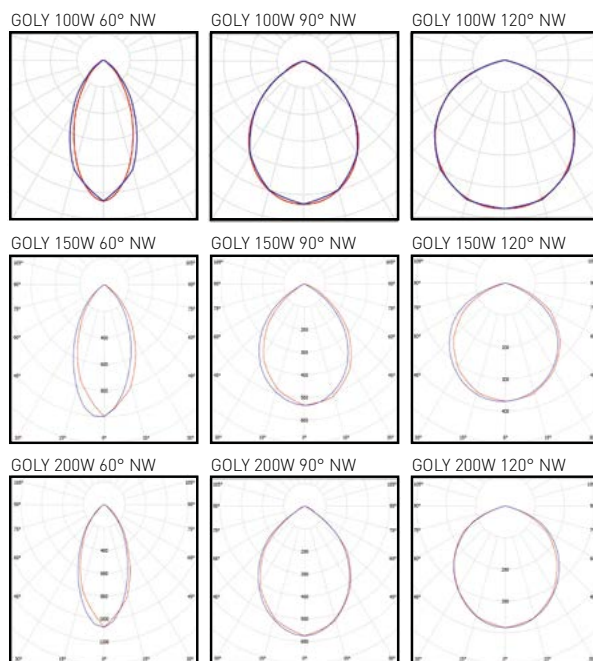

Difuzor GOLY 100W 60	GXHB025	8592660121178	čirá	60°
Difuzor GOLY 100W 90	GXHB026	8592660121215	čirá	90°
Difuzor GOLY 100W 120	GXHB027	8592660121185	čirá	120°
Difuzor GOLY 150W 60	GXHB047	8592660119113	čirá	60°
Difuzor GOLY 150W 90	GXHB048	8592660119090	čirá	90°
Difuzor GOLY 150W 120	GXHB049	8592660119106	čirá	120°
Difuzor GOLY 200W 60	GXHB031	8592660119663	čirá	60°
Difuzor GOLY 200W 90	GXHB032	8592660119670	čirá	90°
Difuzor GOLY 200W 120	GXHB033	8592660119687	čirá	120°