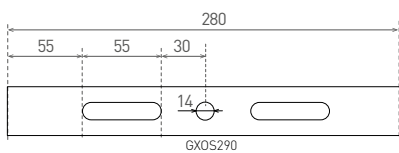

GOLY - ACCESSORIES

- GOLY - příslušenství
- materiál konzole: ocel
- konzole umožňuje naklápění svítidla +/- 90°

Mounting console GOLY	GXOS290	8592660119137	Montážní konzole pro přisazení a polohování svítidel: GXHB045, GXHB030, GXHB081, GXHB046
Mounting console GOLY 100W	GXOS289	8592660121208	Montážní konzole pro přisazení a polohování svítidla: GXHB044