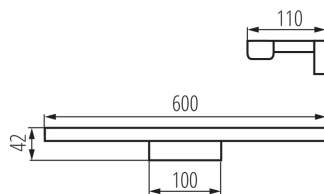

VŠEOBECNÉ ÚDAJE:

Barva: bílá

Místo montáže: k usazení na zeď

Místo použití: uvnitř

Minimální vzdálenost od osvětlovaného objektu: 0,1m

Možnost spolupráce se stmívačem: ne

Směr svícení svítidla: dole

Délka [mm]: 600

Rozsah okolních teplot, kterým může být výrobek vystaven [°C]: 5÷30

Koeficient zadržení světelného toku na konci jmenovité životnosti [%]: L70B50

Materiál korpusu: hliníková slitina

Typ přípojky: šroubová svorkovnice

Rozsah průměrů používaných vodičů [mm²]: 0,75÷1,5

Doba nahřívání lampy [s]: ≤ 1

Doba zapálení lampy [s]: $\leq 0,5$

Nástěnné LED svítidlo

Stupeň krytí IP: 44