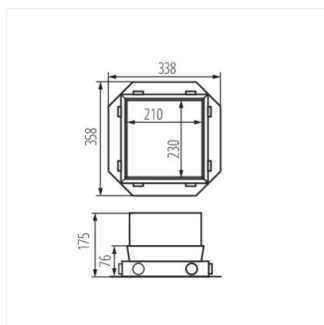

## 28316 BIURO+ 04-0071-100

Kazeta pro lité podlahy

BIURO+ 04-0071-100 **28316**

- Materiál: ocel

BIURO+ 04-0071-100