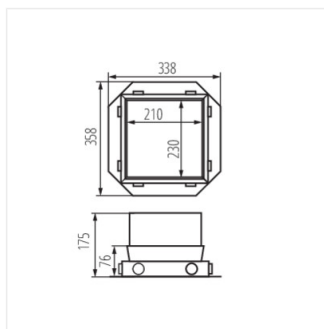

28316 BIURO+ 04-0071-100

Kazeta pro lité podlahy

BIURO+ 04-0071-100 **28316**

- Materiál: ocel

BIURO+ 04-0071-100