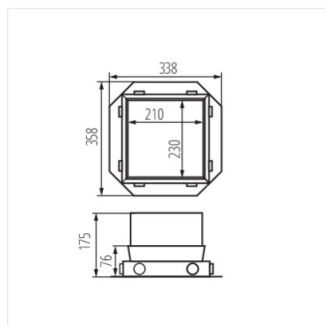

## 28316 BIURO+ 04-0071-100

---

Kazeta pro lité podlahy

---

BIURO+ 04-0071-100 **28316**

---

- Materiál: ocel

BIURO+ 04-0071-100