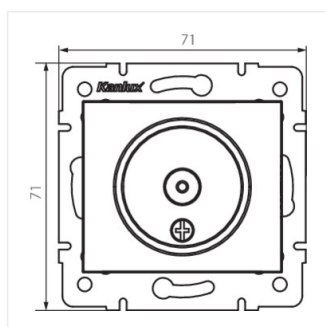

DOMO 01-1300-050 sz

DOMO 01-1300-002 bi

DOMO 01-1300-003 kr

DOMO 01-1300-043 sr

DOMO 01-1300-041 gr

DOMO 01-1300

Anténní zásuvka typu TV koncová

DOMO 01-1300-030 pe