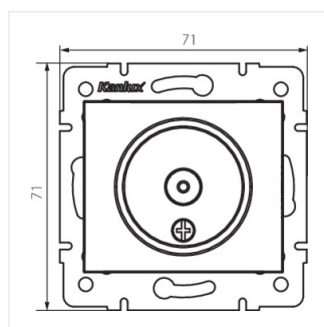

DOMO 01-1300-050 sz

DOMO 01-1300-002 bi

DOMO 01-1300-003 kr

DOMO 01-1300-043 sr

DOMO 01-1300-041 gr

DOMO 01-1300

Anténní zásuvka typu TV koncová

DOMO 01-1300-030 pe