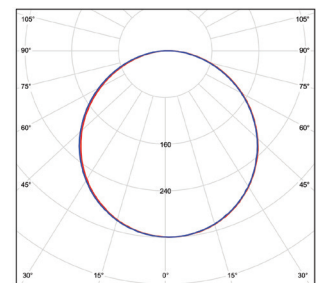

GXPS130

GXPS131, GXPS132

- pohled na přisazené svítidlo - výška pouze 45mm (typ GXPS130 - 55mm)

						$\frac{T_c}{CCT}$	$\frac{Ra}{CRI}$	
ILLY 36W NW	GXPS130	8592660130453	36	3600	neutrální bílá	4000K	>80	2,80
ILLY 42W NW	GXPS131	8592660133140	42	4400	neutrální bílá	4000K	>80	2,70
ILLY 46W NW	GXPS132	8592660133157	46	4900	neutrální bílá	4000K	>80	2,70