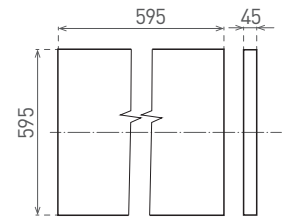

- PŘISAZENÝ STROPNÍ LED PANEL
- rám: bíle lakovaný ocelový plech
- difuzor: polypropylen (PP)
- montáž:
  - přisazením ke stropu (bez nutnosti dokoupení montážních rámců)
  - umístěním do kazetových stropů (závisí na typu/provedení stropu)
  - zavěšením na lanka (nejsou součástí balení)
- odolná konstrukce svítidla (při zavěšení nedochází ke zkroucení)
- technologie přímého vyzařování snižuje účinek žloutnutí difuzoru a tím i zajišťuje nižší ztráty světelného výkonu
- energeticky efektivní náhrada za zářivková svítidla
- více než 2-krát nižší spotřeba elektrické energie
- součástí CCD napájecí zdroj
- spolupracuje s pohybovými senzory PIR / HF

GXPS130

GXPS131, GXPS132

- pohled na přisazené svítidlo - výška pouze 45mm (typ GXPS130 - 55mm)

						$\frac{T_c}{CCT}$	$\frac{Ra}{CRI}$	
ILLY 36W NW	GXPS130	8592660130453	36	3600	neutrální bílá	4000K	>80	2,80
ILLY 42W NW	GXPS131	8592660133140	42	4400	neutrální bílá	4000K	>80	2,70
ILLY 46W NW	GXPS132	8592660133157	46	4900	neutrální bílá	4000K	>80	2,70