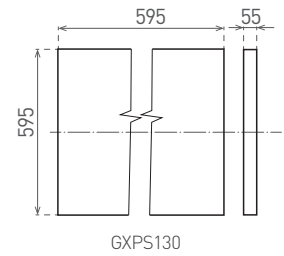

GXPS130

GXPS131, GXPS132

- pohled na přisazené svítidlo - výška pouze 45mm (typ GXPS130 - 55mm)

						$\frac{T_c}{CCT}$	$\frac{Ra}{CRI}$	
ILLY 36W NW	GXPS130	8592660130453	36	3600	neutrální bílá	4000K	>80	2,80
ILLY 42W NW	GXPS131	8592660133140	42	4400	neutrální bílá	4000K	>80	2,70
ILLY 46W NW	GXPS132	8592660133157	46	4900	neutrální bílá	4000K	>80	2,70