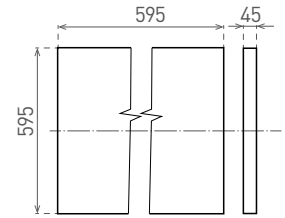

ILLY

- PŘISAZENÝ STROPNÍ LED PANEL
- rám: bíle lakovaný ocelový plech
- difuzor: polypropylen (PP)
- montáž:
 - přisazením ke stropu (bez nutnosti dokoupení montážních rámců)
 - umístěním do kazetových stropů (závisí na typu/provedení stropu)
 - zavěšením na lanka (nejsou součástí balení)
- odolná konstrukce svítidla (při zavěšení nedochází ke zkroucení)
- technologie přímého vyzařování snižuje účinek žloutnutí difuzoru a tím i zajišťuje nižší ztráty světelného výkonu
- energeticky efektivní náhrada za zářivková svítidla
- více než 2-krát nižší spotřeba elektrické energie
- součástí CCD napájecí zdroj
- spolupracuje s pohybovými senzory PIR / HF

GXPS130

GXPS131, GXPS132

- pohled na přisazené svítidlo - výška pouze 45mm (typ GXPS130 - 55mm)

NEUTRAL
WHITE

						T_c CCT	R_a CRI		DKC
W	lm	EAN	W	lm	color				
ILLY 36W NW	GXPS130	8592660130453	36	3600	neutrální bílá	4000K	≥80	2,8	1 230 Kč
ILLY 42W NW	GXPS131	8592660133140	42	4400	neutrální bílá	4000K	≥80	2,7	1 384 Kč
ILLY 46W NW	GXPS132	8592660133157	46	4900	neutrální bílá	4000K	≥80	2,7	1 472 Kč