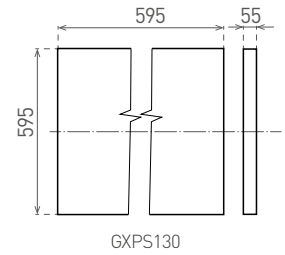

ILLY

- PŘISAZENÝ STROPNÍ LED PANEL
- rám: bíle lakovaný ocelový plech
- difuzor: polypropylen (PP)
- montáž:
 - přisazením ke stropu (bez nutnosti dokoupení montážních rámců)
 - umístěním do kazetových stropů (závisí na typu/provedení stropu)
 - zavěšením na lanka (nejsou součástí balení)
- odolná konstrukce svítidla (při zavěšení nedochází ke zkroucení)
- technologie přímého vyzařování snižuje účinek žloutnutí difuzoru a tím i zajišťuje nižší ztráty světelného výkonu
- energeticky efektivní náhrada za zářivková svítidla
- více než 2-krát nižší spotřeba elektrické energie
- součástí CCD napájecí zdroj
- spolupracuje s pohybovými senzory PIR / HF

GXPS130

GXPS131, GXPS132

- pohled na přisazené svítidlo - výška pouze 45mm (typ GXPS130 - 55mm)

NEUTRAL
WHITE

						T_c CCT	R_a CRI		DKC
W	lm	EAN	W	lm	color				
ILLY 36W NW	GXPS130	8592660130453	36	3600	neutrální bílá	4000K	≥80	2,8	1 230 Kč
ILLY 42W NW	GXPS131	8592660133140	42	4400	neutrální bílá	4000K	≥80	2,7	1 384 Kč
ILLY 46W NW	GXPS132	8592660133157	46	4900	neutrální bílá	4000K	≥80	2,7	1 472 Kč