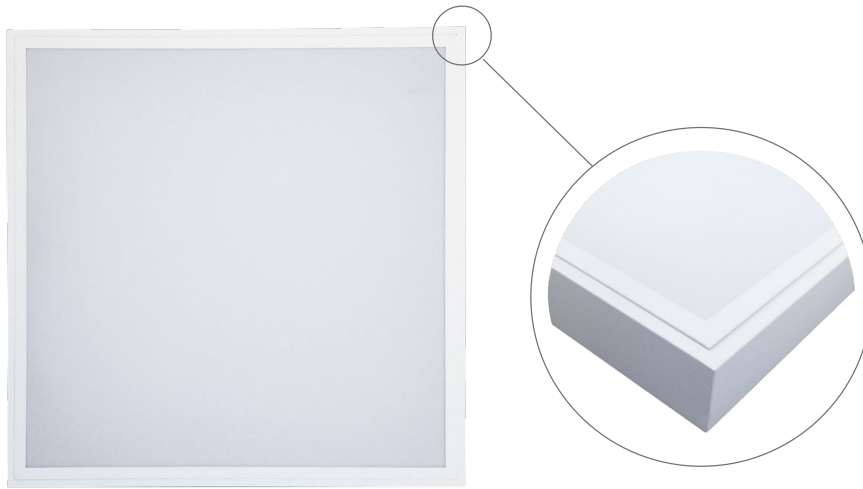

ILLY

- PŘISAZENÝ STROPNÍ LED PANEL
- rám: bíle lakovaný ocelový plech
- difuzor: polypropylen (PP)
- montáž:
 - přisazením ke stropu (bez nutnosti dokoupení montážních rámců)
 - umístěním do kazetových stropů (závisí na typu/provedení stropu)
 - zavěšením na lanka (nejsou součástí balení)
- odolná konstrukce svítidla (při zavěšení nedochází ke zkroucení)
- technologie přímého vyzařování snižuje účinek žloutnutí difuzoru a tím i zajišťuje nižší ztráty světelného výkonu
- energeticky efektivní náhrada za zářivková svítidla
- více než 2-krát nižší spotřeba elektrické energie
- součástí CCD napájecí zdroj
- spolupracuje s pohybovými senzory PIR / HF

GXPS130

GXPS131, GXPS132

- pohled na přisazené svítidlo - výška pouze 45mm (typ GXPS130 - 55mm)

NEUTRAL
WHITE

						T_c CCT	R_a CRI		DKC
W	lm	EAN	W	lm	color				
ILLY 36W NW	GXPS130	8592660130453	36	3600	neutrální bílá	4000K	≥80	2,8	1 230 Kč
ILLY 42W NW	GXPS131	8592660133140	42	4400	neutrální bílá	4000K	≥80	2,7	1 384 Kč
ILLY 46W NW	GXPS132	8592660133157	46	4900	neutrální bílá	4000K	≥80	2,7	1 472 Kč

ILLY - ACCESSORIES

- příslušenství pro odsazení svítidla od stropu
- určeno k vytvoření prostoru pro kabelové vedení
- výška 7mm

			DKC
W	lm	EAN	
ILLY plastic distance accessories	GXPS139	8592660133195	13 Kč