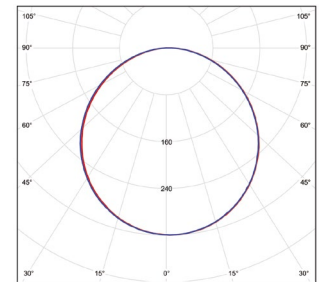

GXPS130

GXPS131, GXPS132

- pohled na přisazené svítidlo - výška pouze 45mm (typ GXPS130 - 55mm)

NEUTRAL
WHITE

						T_c CCT	R_a CRI		DKC
W	lm	EAN	W	lm	color				
ILLY 36W NW	GXPS130	8592660130453	36	3600	neutrální bílá	4000K	≥80	2,8	1 230 Kč
ILLY 42W NW	GXPS131	8592660133140	42	4400	neutrální bílá	4000K	≥80	2,7	1 384 Kč
ILLY 46W NW	GXPS132	8592660133157	46	4900	neutrální bílá	4000K	≥80	2,7	1 472 Kč