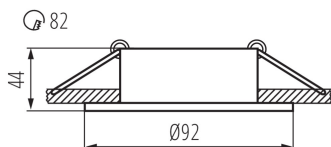

Ozdobný prsten-komponent svítidla

Řada IVRI je z hliníku. Je výrazná díky svému tvaru a také možností regulace směru svícení v rozsahu 30°.