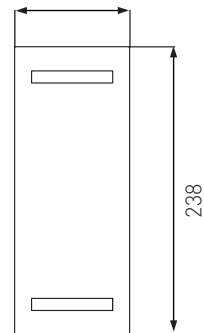

LED OUTDOOR SVÍTIDLA

BRICK 2GU10

220-240V-
50/60Hz

GU10

IP₄₄

IK₀₈

-20+35°C

- NÁSTĚNNÉ SVÍTIDLO
- těleso svítidla: hliník
- difuzor svítidla: polykarbonát (PC)
- určeno pro 2x LED GU10 žárovky o maximálním výkonu 7W

95

238

75